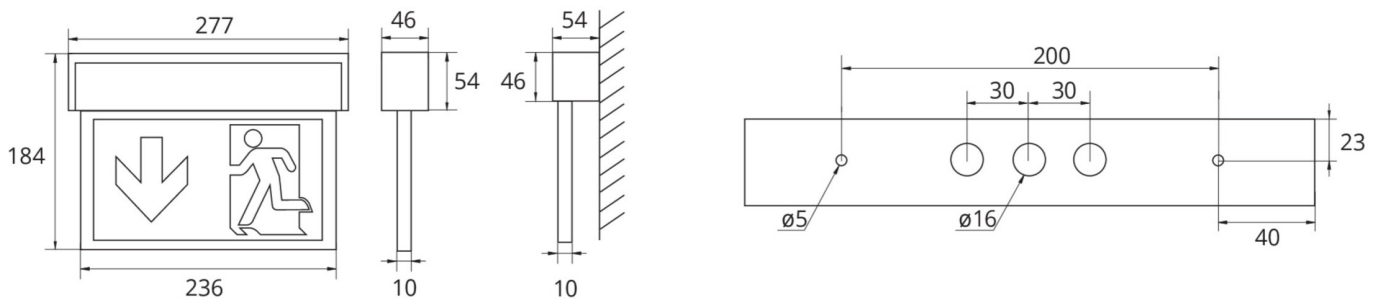

dybde	54 mm
Bredde	277 mm
Høyde	184 mm
Vekt	0.86
Vekt inkludert emballasje	1.03
Tverrsnitt for tilkobling	2.5 mm²
Koblingsinngang	Ja
Blokkering av nødlys	Nei
Batteritilkobling	Støpsel
Dimmefunksjon	Nei
Lysstrømnettverk	190 lm
Lysstrøm nødsituasjon	190 lm
Tolltariffnummer	94056180
EAN	4262483020593

TEKNISK TEGNING

TILBEHØRSLISTE

DSA -
2PS-EB -

Fra: 16.07.2024 - Det tas forbehold om tekniske endringer og feil.