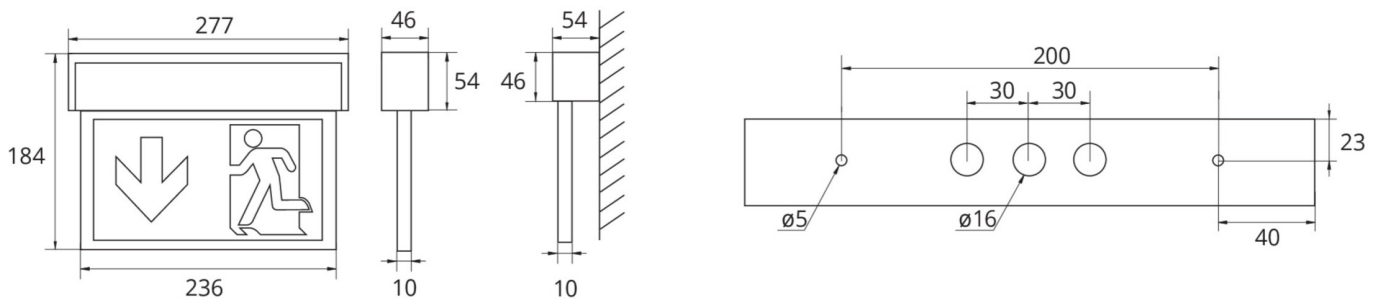

dybde	54 mm
Bredde	277 mm
Høyde	184 mm
Vekt	0.81
Vekt inkludert emballasje	0.98
Tverrsnitt for tilkobling	2.5 mm²
Koblingsinngang	Ja
Blokkering av nødlys	Nei
Batteritilkobling	Støpsel
Dimmefunksjon	Nei
Lysstrømnettverk	190 lm
Lysstrøm nødsituasjon	190 lm
Tolltariffnummer	94056180
EAN	4262483020678

TEKNISK TEGNING

TILBEHØRSLISTE

DSA -
2PS-EB -

Fra: 16.07.2024 - Det tas forbehold om tekniske endringer og feil.