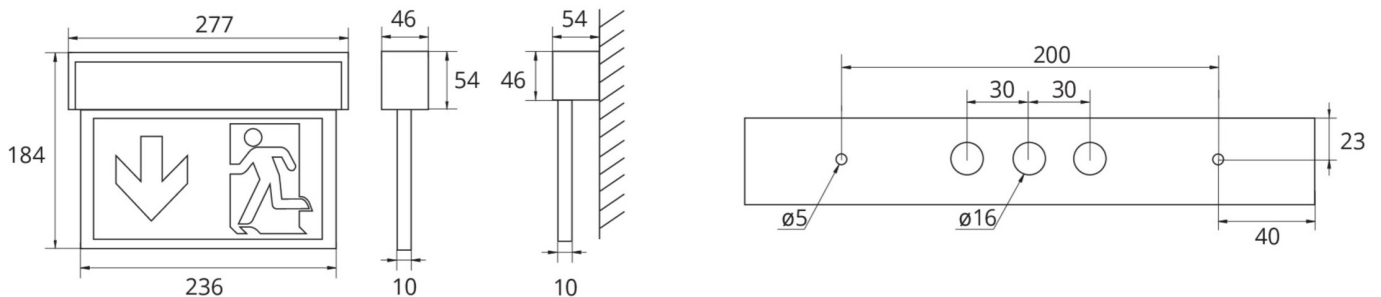

Umgebungstemperatur DS	-5 °C - 40 °C
Umgebungstemperatur BS	-5 °C - 40 °C
Tiefe	54 mm
Breite	277 mm
Höhe	184 mm
Gewicht	0.81
Gewicht inkl. Verpackung	0.98
Anschlussquerschnitt	2.5 mm²
Schalteingang	Ja
Notlichtblockierung	Nein
Batterieanschluss	Stecker
Dimmfunktion	Nein
Lichtstrom Netz	190 lm
Lichtstrom Not	190 lm
Zolltarifnummer	94056180
EAN	4262483020678

TECHNISCHE ZEICHNUNG

ZUBEHÖRLISTE

DSA - Seilabhängung

2PS-EB - Pendel

Stand: 16.07.2024 - Technische Änderungen und Irrtümer vorbehalten.