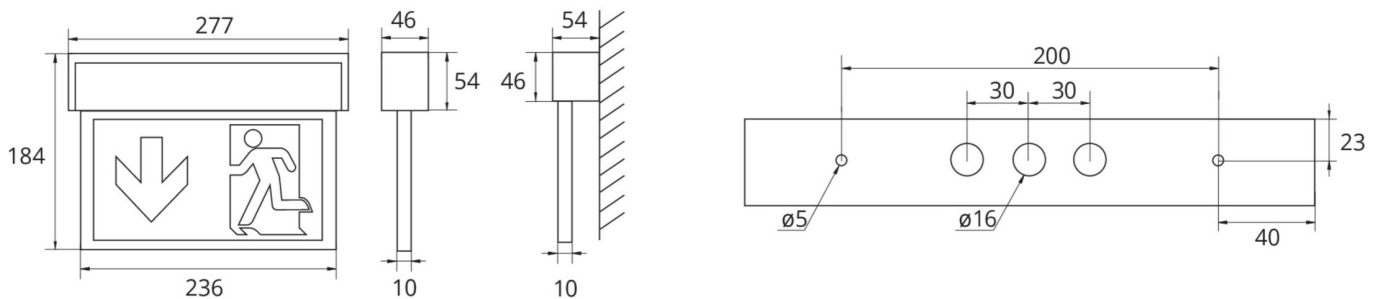

dybde	54 mm
Bredde	277 mm
Høyde	184 mm
Vekt	0.86
Vekt inkludert emballasje	1.03
Tverrsnitt for tilkobling	2.5 mm²
Koblingsinngang	Ja
Blokkering av nødlys	Nei
Batteritilkobling	Støpsel
Dimmefunksjon	Nei
Lysstrømnettverk	190 lm
Lysstrøm nødsituasjon	190 lm
Tolltariffnummer	94056180
EAN	4260766559853

TEKNISK TEGNING

TILBEHØRSLISTE

DSA -
2PS-EB -

Fra: 16.07.2024 - Det tas forbehold om tekniske endringer og feil.