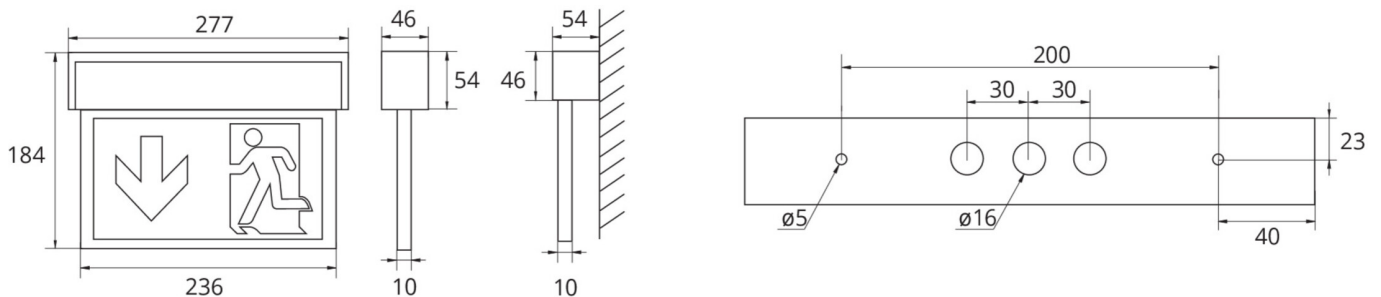

Umgebungstemperatur DS	-5 °C - 40 °C
Umgebungstemperatur BS	-5 °C - 40 °C
Tiefe	54 mm
Breite	277 mm
Höhe	184 mm
Gewicht	0.86
Gewicht inkl. Verpackung	1.03
Anschlussquerschnitt	2.5 mm²
Schalteingang	Ja
Notlichtblockierung	Nein
Batterieanschluss	Stecker
Dimmfunktion	Nein
Lichtstrom Netz	190 lm
Lichtstrom Not	190 lm
Zolltarifnummer	94056180
EAN	4260766559853

TECHNISCHE ZEICHNUNG

ZUBEHÖRLISTE

DSA - Seilaufhängung

2PS-EB - Pendel

Stand: 16.07.2024 - Technische Änderungen und Irrtümer vorbehalten.