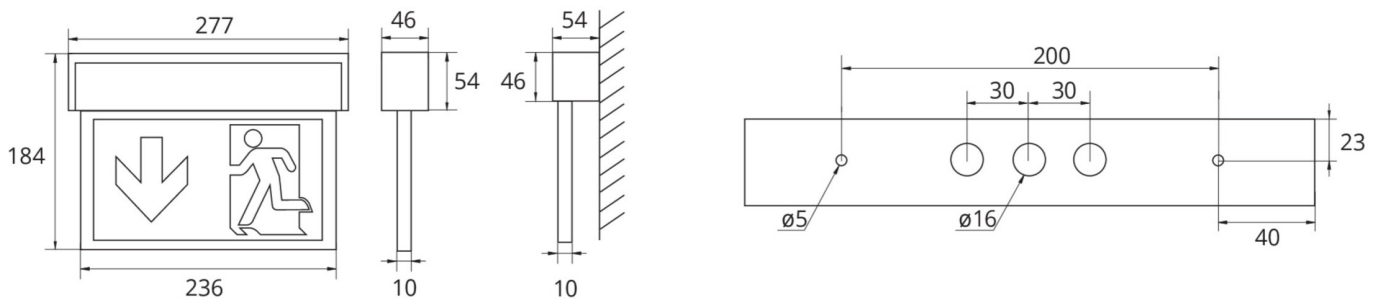

dybde	54 mm
Bredde	277 mm
Høyde	184 mm
Vekt	0.86
Vekt inkludert emballasje	1.03
Tverrsnitt for tilkobling	2.5 mm²
Koblingsinngang	Ja
Blokkering av nødlys	Nei
Batteritilkobling	Støpsel
Dimmefunksjon	Nei
Lysstrømnettverk	190 lm
Lysstrøm nødsituasjon	190 lm
Tolltariffnummer	94056180
EAN	4262483020104

TEKNISK TEGNING

TILBEHØRSLISTE

DSA -
2PS-EB -

Fra: 16.07.2024 - Det tas forbehold om tekniske endringer og feil.