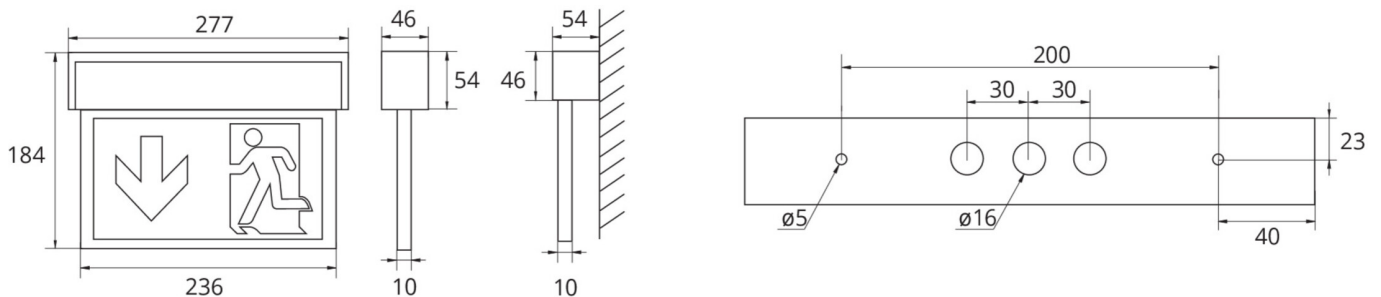

Umgebungstemperatur DS	-5 °C - 40 °C
Umgebungstemperatur BS	-5 °C - 40 °C
Tiefe	54 mm
Breite	277 mm
Höhe	184 mm
Gewicht	0.86
Gewicht inkl. Verpackung	1.03
Anschlussquerschnitt	2.5 mm²
Schalteingang	Ja
Notlichtblockierung	Nein
Batterieanschluss	Stecker
Dimmfunktion	Nein
Lichtstrom Netz	190 lm
Lichtstrom Not	190 lm
Zolltarifnummer	94056180
EAN	4262483020104

TECHNISCHE ZEICHNUNG

ZUBEHÖRLISTE

DSA - Seilabhängung

2PS-EB - Pendel

Stand: 16.07.2024 - Technische Änderungen und Irrtümer vorbehalten.