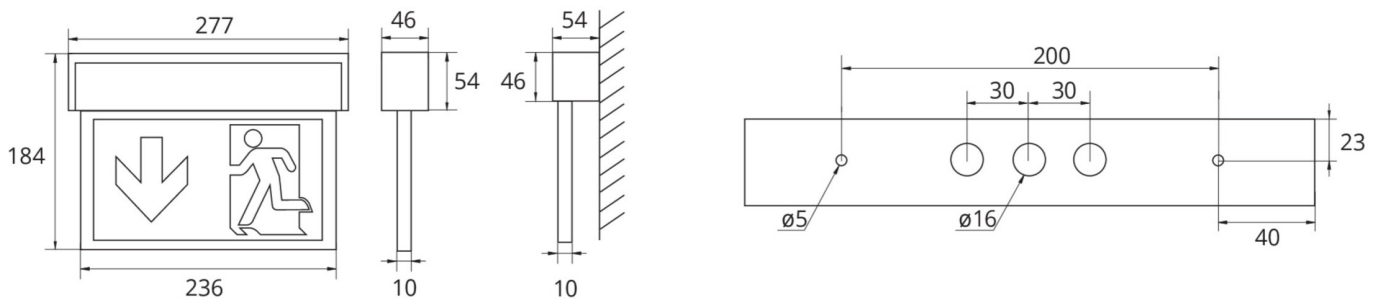

dybde	54 mm
Bredde	277 mm
Høyde	184 mm
Vekt	0.86
Vekt inkludert emballasje	1.03
Tverrsnitt for tilkobling	2.5 mm²
Koblingsinngang	Ja
Blokkering av nødlys	Nei
Batteritilkobling	Støpsel
Dimmefunksjon	Nei
Lysstrømnettverk	190 lm
Lysstrøm nødsituasjon	190 lm
Tolltariffnummer	94056180
EAN	4260766559884

TEKNISK TEGNING

TILBEHØRSLISTE

DSA -
2PS-EB -

Fra: 16.07.2024 - Det tas forbehold om tekniske endringer og feil.