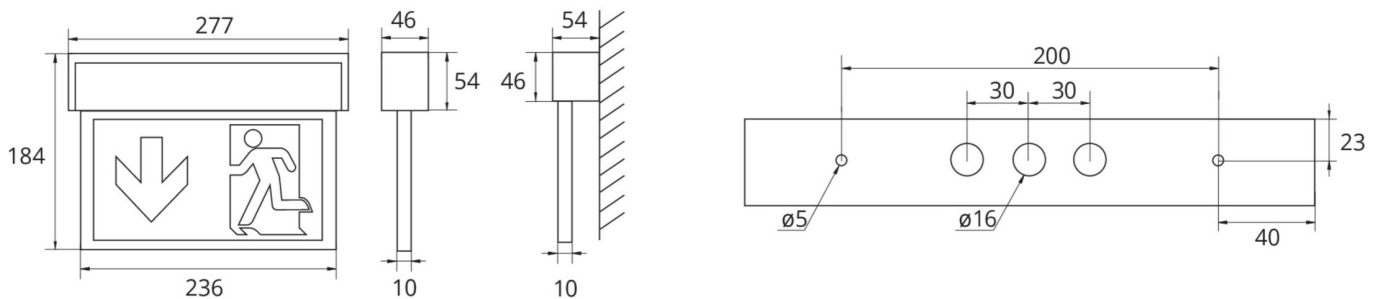

dybde	54 mm
Bredde	277 mm
Høyde	184 mm
Vekt	0.81
Vekt inkludert emballasje	0.98
Tverrsnitt for tilkobling	2.5 mm²
Koblingsinngang	Ja
Blokkering av nødlys	Nei
Batteritilkobling	Støpsel
Dimmefunksjon	Nei
Lysstrømnettverk	190 lm
Lysstrøm nødsituasjon	190 lm
Tolltariffnummer	94056180
EAN	4262483020135

TEKNISK TEGNING

TILBEHØRSLISTE

DSA -
2PS-EB -

Fra: 16.07.2024 - Det tas forbehold om tekniske endringer og feil.