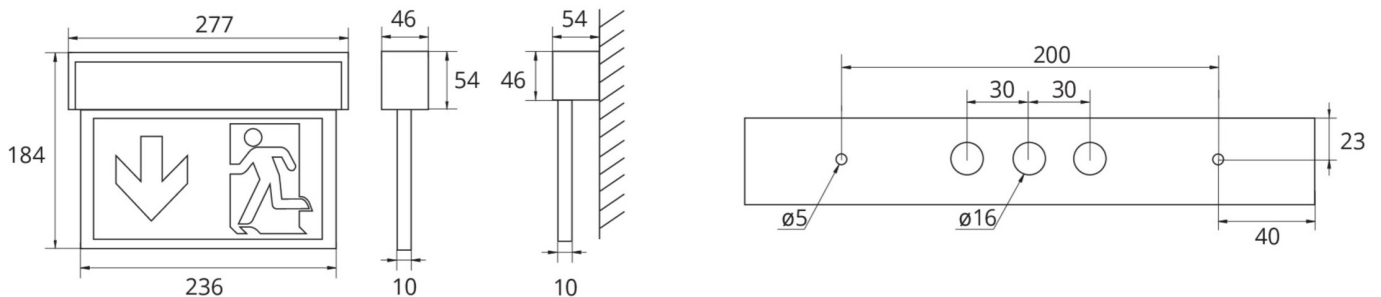

Umgebungstemperatur DS	-5 °C - 40 °C
Umgebungstemperatur BS	-5 °C - 40 °C
Tiefe	54 mm
Breite	277 mm
Höhe	184 mm
Gewicht	0.81
Gewicht inkl. Verpackung	0.98
Anschlussquerschnitt	2.5 mm²
Schalteingang	Ja
Notlichtblockierung	Nein
Batterieanschluss	Stecker
Dimmfunktion	Nein
Lichtstrom Netz	190 lm
Lichtstrom Not	190 lm
Zolltarifnummer	94056180
EAN	4262483020135

TECHNISCHE ZEICHNUNG

ZUBEHÖRLISTE

DSA - Seilabhängung

2PS-EB - Pendel

Stand: 16.07.2024 - Technische Änderungen und Irrtümer vorbehalten.