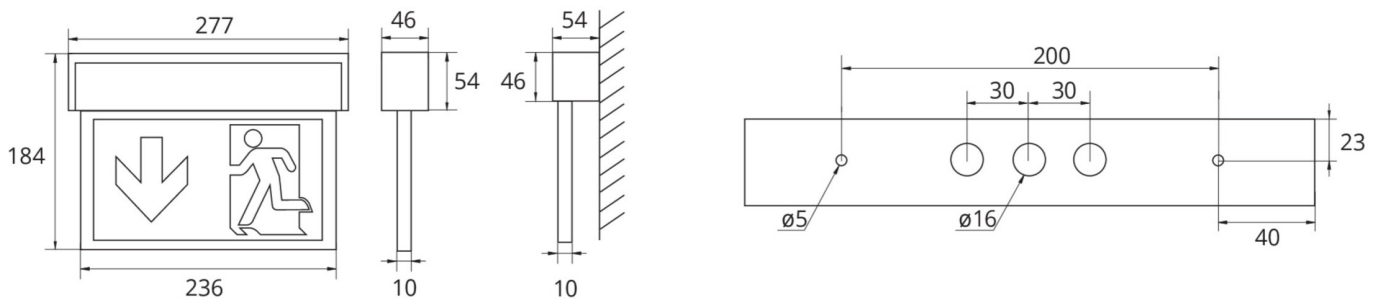

dybde	54 mm
Bredde	277 mm
Høyde	184 mm
Vekt	0.86
Vekt inkludert emballasje	1.03
Tverrsnitt for tilkobling	2.5 mm²
Koblingsinngang	Ja
Blokkering av nødlys	Nei
Batteritilkobling	Støpsel
Dimmefunksjon	Nei
Lysstrømnettverk	190 lm
Lysstrøm nødsituasjon	190 lm
Tolltariffnummer	94056180
EAN	4262483020661

TEKNISK TEGNING

TILBEHØRSLISTE

DSA -
2PS-EB -

Fra: 16.07.2024 - Det tas forbehold om tekniske endringer og feil.