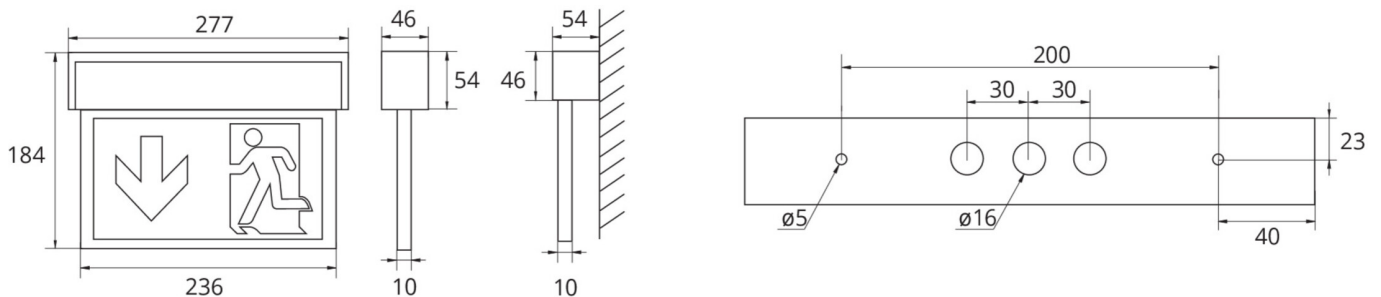

Umgebungstemperatur DS	-5 °C - 40 °C
Umgebungstemperatur BS	-5 °C - 40 °C
Tiefe	54 mm
Breite	277 mm
Höhe	184 mm
Gewicht	0.86
Gewicht inkl. Verpackung	1.03
Anschlussquerschnitt	2.5 mm²
Schalteingang	Ja
Notlichtblockierung	Nein
Batterieanschluss	Stecker
Dimmfunktion	Nein
Lichtstrom Netz	190 lm
Lichtstrom Not	190 lm
Zolltarifnummer	94056180
EAN	4262483020661

TECHNISCHE ZEICHNUNG

ZUBEHÖRLISTE

DSA - Seilabhängung

2PS-EB - Pendel

Stand: 16.07.2024 - Technische Änderungen und Irrtümer vorbehalten.