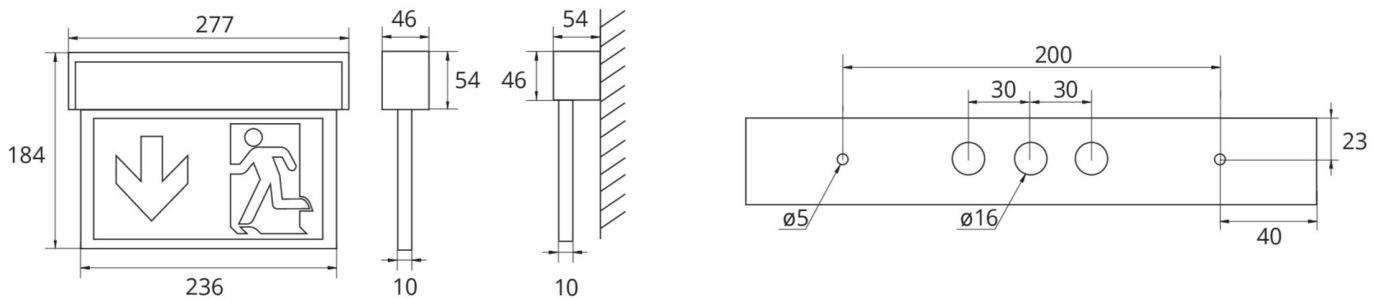

Hauteur	184 mm
Poids	0.81 kg
Poids avec emballage	0.98 kg
Coupe transversale	2.5 mm
Entrée de commutation L'	Non
Blocage d'éclairage d'urgence	Non
Connexion batterie	Non
Fonction de gradation	Oui
Flux lumineux en fonctionnement du réseau	220 lm
Flux lumineux en fonctionnement d'urgence	220 lm
Numéro du tarif douanier	94056180
Pays d'origine	Allemagne
EAN	4260349828567

DESSIN TECHNIQUE

ACCESSOIRES

DSA -
2PS-EB -