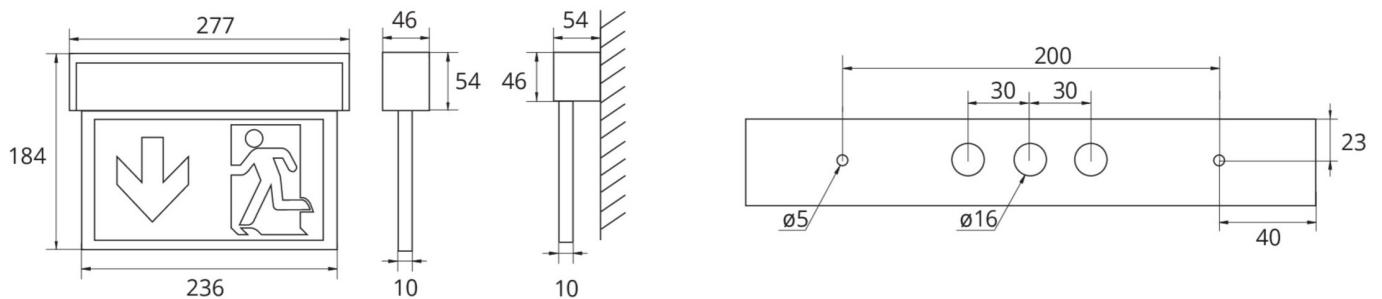

dybde	54 mm
Bredde	277 mm
Høyde	184 mm
Vekt	0.81
Vekt inkludert emballasje	0.98
Tverrsnitt for tilkobling	2.5 mm²
Koblingsinngang	Nei
Blokkering av nødlys	Nei
Batteritilkobling	Nei
Dimmefunksjon	Ja
Lysstrømnettverk	220 lm
Lysstrøm nødsituasjon	220 lm
Tolltariffnummer	94056180
EAN	4260581712389

TEKNISK TEGNING

TILBEHØRSLISTE

DSA -
2PS-EB -