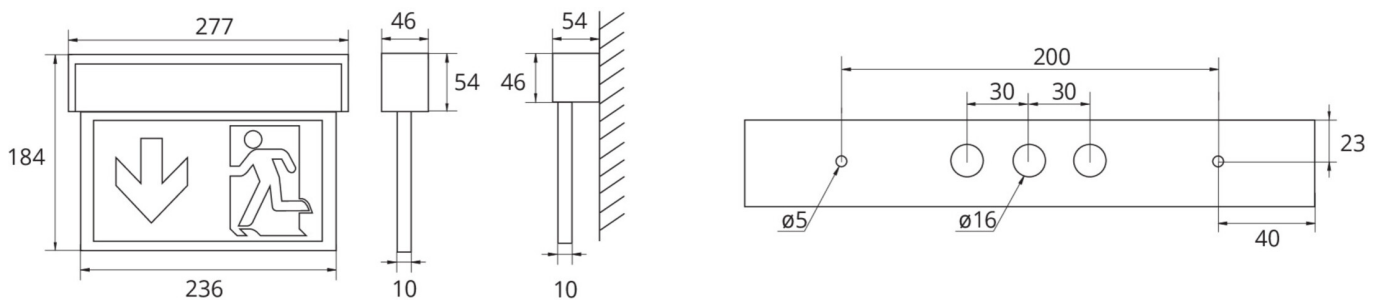

Moc BS	1 W
Temperatura otoczenia DS	-5 °C - 40 °C
Temperatura otoczenia BS	-5 °C - 40 °C
Głębokość	54 mm
Szerokość	277 mm
Wysokość	184 mm
Waga	0.81
Waga z opakowaniem	0.98
Przekrój przyłącza	2.5 mm²
Wejście przełączające	Nie
Blokada pracy awaryjnej	Nie
Złącze akumulatora	Nie
Funkcja ściemniania	Tak
Strumień świetlny - praca sieciowa	220 lm
Strumień świetlny - praca awaryjna	220 lm
Kod taryfy celnej	94056180
EAN	4260682149091

RYSUNEK TECHNICZNY

AKCESORIA

DSA - Zawiesie linkowe

2PS-EB -

Od: 16.07.2024 - Zastrzega się prawo do zmian technicznych i błędów.