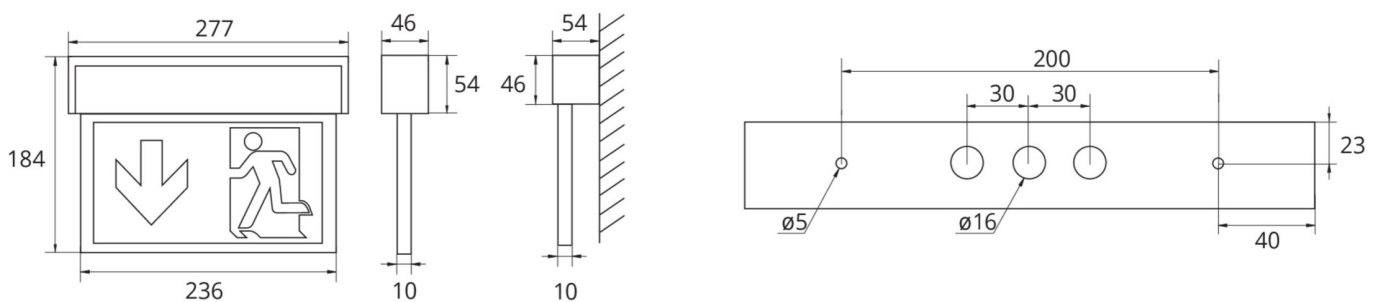

Moc DS	3,2 W
Moc BS	1 W
Temperatura otoczenia DS	-30 °C - 40 °C
Temperatura otoczenia BS	-30 °C - 40 °C
Głębokość	54 mm
Szerokość	277 mm
Wysokość	184 mm
Waga	0.81
Waga z opakowaniem	0.98
Przekrój przyłącza	2.5 mm²
Wejście przełączające	Nie
Blokada pracy awaryjnej	Nie
Złącze akumulatora	Nie
Funkcja ściemniania	Tak
Strumień świetlny - praca sieciowa	220 lm
Strumień świetlny - praca awaryjna	220 lm
Kod taryfy celnej	94056180
EAN	4260682149084

RYSUNEK TECHNICZNY

AKCESORIA

DSA - Zawiesie linkowe

2PS-EB -

Od: 16.07.2024 - Zastrzega się prawo do zmian technicznych i błędów.