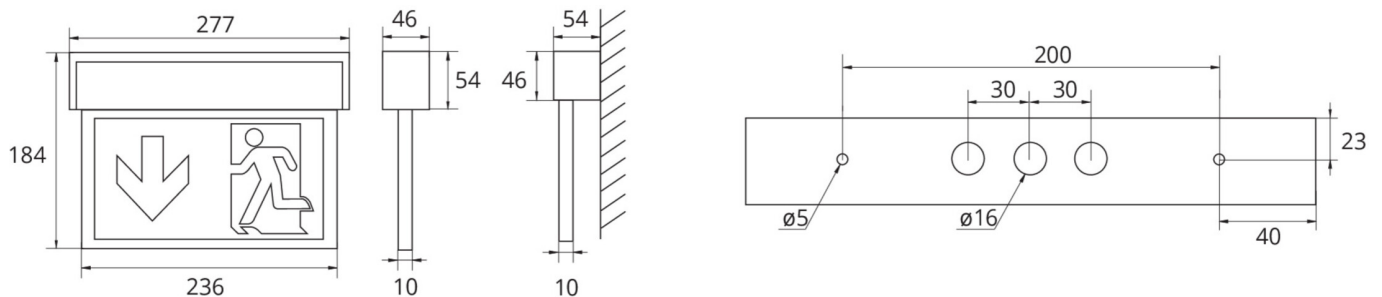

Omgivelsestemperatur DS	-5 °C - 40 °C
Omgivelsestemperatur BS	-5 °C - 40 °C
dybde	54 mm
Bredde	277 mm
Høyde	184 mm
Vekt	0.89
Vekt inkludert emballasje	1.06
Tverrsnitt for tilkobling	2.5 mm²
Koblingsinngang	Ja
Blokkering av nødlys	Nei
Batteritilkobling	Støpsel
Dimmefunksjon	Nei
Lysstrømnettverk	190 lm
Lysstrøm nødsituasjon	85 lm
Tolltariffnummer	94056180
EAN	4260659561543

TEKNISK TEGNING

TILBEHØRSLISTE

DSA -
2PS-EB -