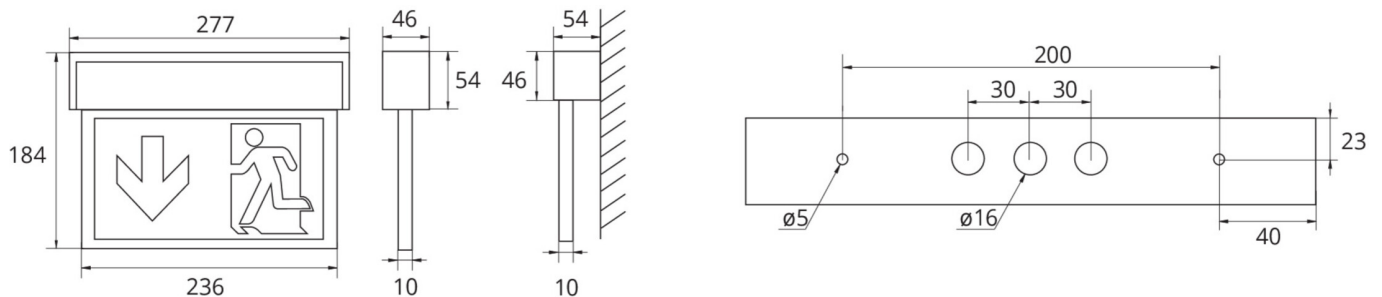

Omgivelsestemperatur DS	-5 °C - 40 °C
Omgivelsestemperatur BS	-5 °C - 40 °C
dybde	54 mm
Bredde	277 mm
Høyde	184 mm
Vekt	0.89
Vekt inkludert emballasje	1.06
Tverrsnitt for tilkobling	2.5 mm²
Koblingsinngang	Ja
Blokkering av nødlys	Nei
Batteritilkobling	Støpsel
Dimmefunksjon	Nei
Lysstrømnettverk	190 lm
Lysstrøm nødsituasjon	85 lm
Tolltariffnummer	94056180
EAN	4260659561550

TEKNISK TEGNING

TILBEHØRSLISTE

DSA -
2PS-EB -