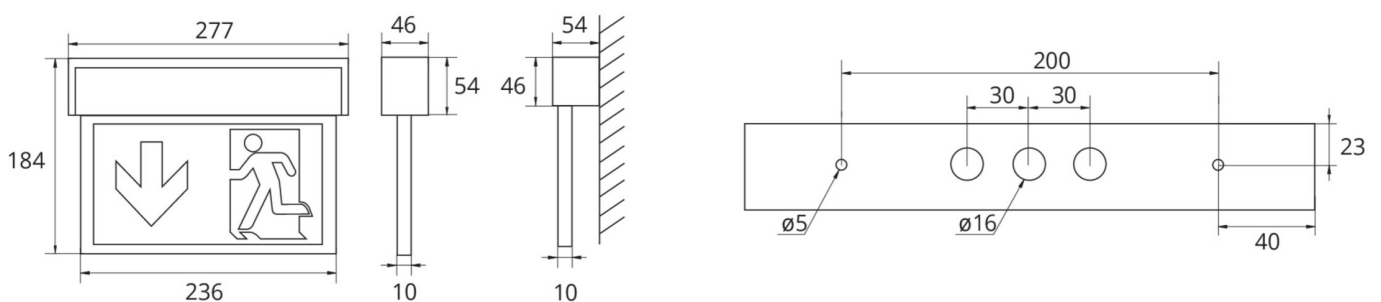

Napięcie wyjściowe	- V
Moc max.	5,3 W
Moc DS	3,9 W
Moc BS	1,5 W
Temperatura otoczenia DS	-5 °C - 40 °C
Temperatura otoczenia BS	-5 °C - 40 °C
Głębokość	54 mm
Szerokość	277 mm
Wysokość	184 mm
Waga	0.89
Waga z opakowaniem	1.06
Przekrój przyłącza	2.5 mm²
Wejście przełączające	Tak
Blokada pracy awaryjnej	Nie
Złącze akumulatora	Wtyczka
Funkcja ściemniania	Nie
Strumień świetlny - praca sieciowa	190 lm
Strumień świetlny - praca awaryjna	85 lm
Kod taryfy celnej	94056180
EAN	4260682149077

RYSUNEK TECHNICZNY

AKCESORIA

DSA - Zawiesie linkowe

2PS-EB -

Od: 16.07.2024 - Zastrzega się prawo do zmian technicznych i błędów.