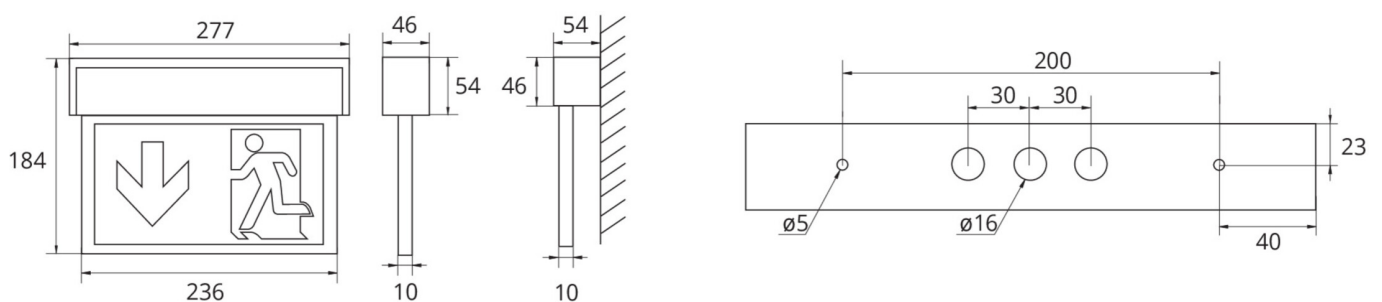

Napięcie wyjściowe	- V
Moc max.	5,3 W
Moc DS	3,9 W
Moc BS	1,5 W
Temperatura otoczenia DS	-5 °C - 40 °C
Temperatura otoczenia BS	-5 °C - 40 °C
Głębokość	54 mm
Szerokość	277 mm
Wysokość	184 mm
Waga	0.89
Waga z opakowaniem	1.06
Przekrój przyłącza	2.5 mm²
Wejście przełączające	Tak
Blokada pracy awaryjnej	Nie
Złącze akumulatora	Wtyczka
Funkcja ściemniania	Nie
Strumień świetlny - praca sieciowa	190 lm
Strumień świetlny - praca awaryjna	85 lm
Kod taryfy celnej	94056180
EAN	4260682149060

RYSUNEK TECHNICZNY

AKCESORIA

DSA - Zawiesie linkowe

2PS-EB -

Od: 16.07.2024 - Zastrzega się prawo do zmian technicznych i błędów.