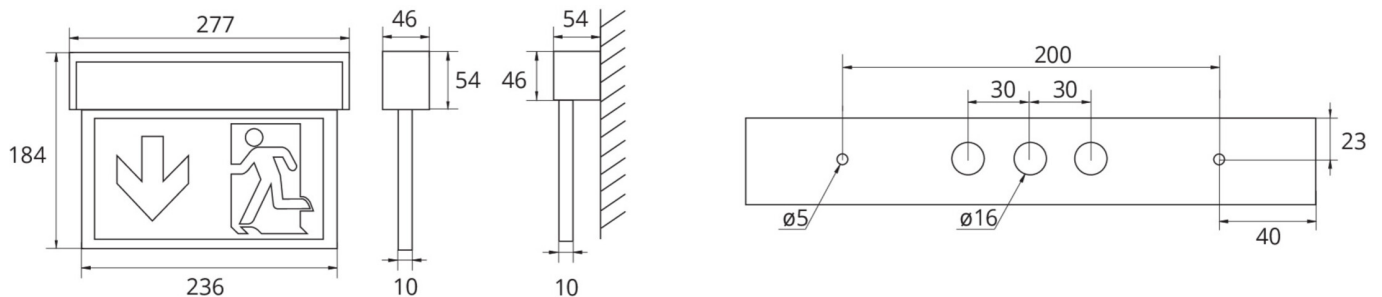

Omgivelsestemperatur DS	-5 °C - 40 °C
Omgivelsestemperatur BS	-5 °C - 40 °C
dybde	54 mm
Bredde	277 mm
Høyde	184 mm
Vekt	0.89
Vekt inkludert emballasje	1.06
Tverrsnitt for tilkobling	2.5 mm²
Koblingsinngang	Ja
Blokkering av nødlys	Nei
Batteritilkobling	Støpsel
Dimmefunksjon	Nei
Lysstrømnettverk	190 lm
Lysstrøm nødsituasjon	85 lm
Tolltariffnummer	94056180
EAN	4260659561123

TEKNISK TEGNING

TILBEHØRSLISTE

DSA -
2PS-EB -