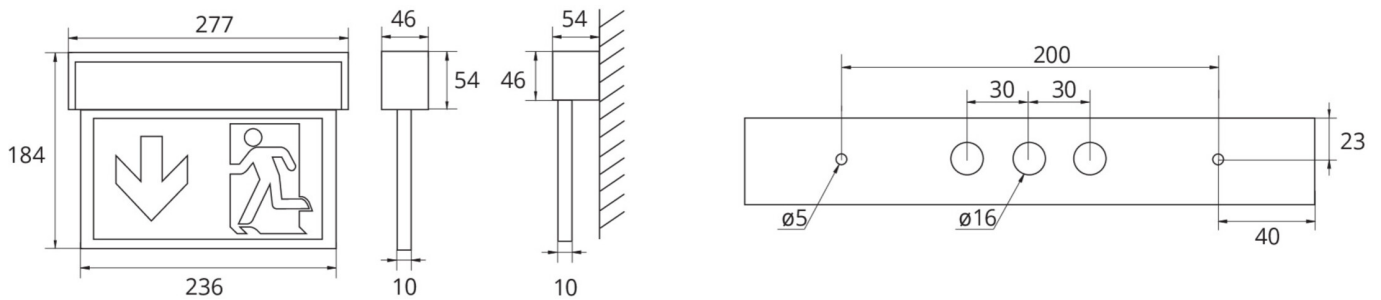

Omgivelsestemperatur DS	-5 °C - 40 °C
Omgivelsestemperatur BS	-5 °C - 40 °C
dybde	54 mm
Bredde	277 mm
Høyde	184 mm
Vekt	0.89
Vekt inkludert emballasje	1.06
Tverrsnitt for tilkobling	2.5 mm²
Koblingsinngang	Ja
Blokkering av nødlys	Nei
Batteritilkobling	Støpsel
Dimmefunksjon	Nei
Lysstrømnettverk	190 lm
Lysstrøm nødsituasjon	85 lm
Tolltariffnummer	94056180
EAN	4260659560911

TEKNISK TEGNING

TILBEHØRSLISTE

DSA -
2PS-EB -