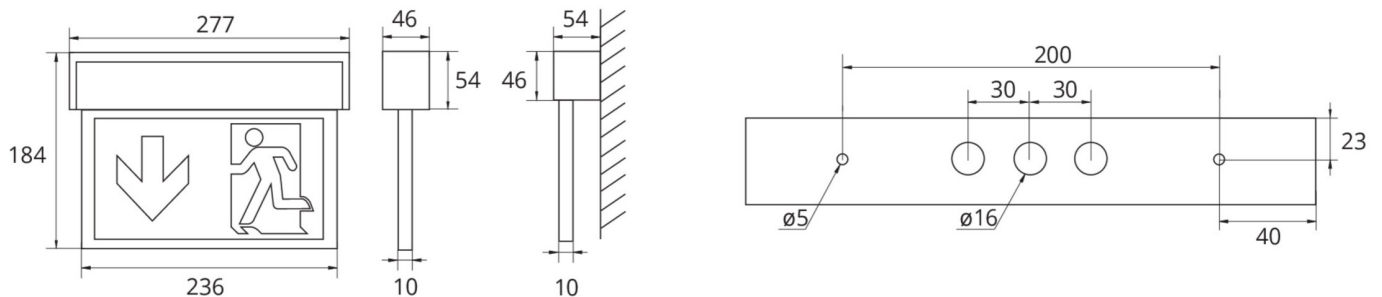

Omgivelsestemperatur DS	-5 °C - 40 °C
Omgivelsestemperatur BS	-5 °C - 40 °C
dybde	54 mm
Bredde	277 mm
Høyde	184 mm
Vekt	0.89
Vekt inkludert emballasje	1.06
Tverrsnitt for tilkobling	2.5 mm²
Koblingsinngang	Ja
Blokkering av nødlys	Nei
Batteritilkobling	Støpsel
Dimmefunksjon	Nei
Lysstrømnettverk	190 lm
Lysstrøm nødsituasjon	85 lm
Tolltariffnummer	94056180
EAN	4260349828574

TEKNISK TEGNING

TILBEHØRSLISTE

DSA -
2PS-EB -