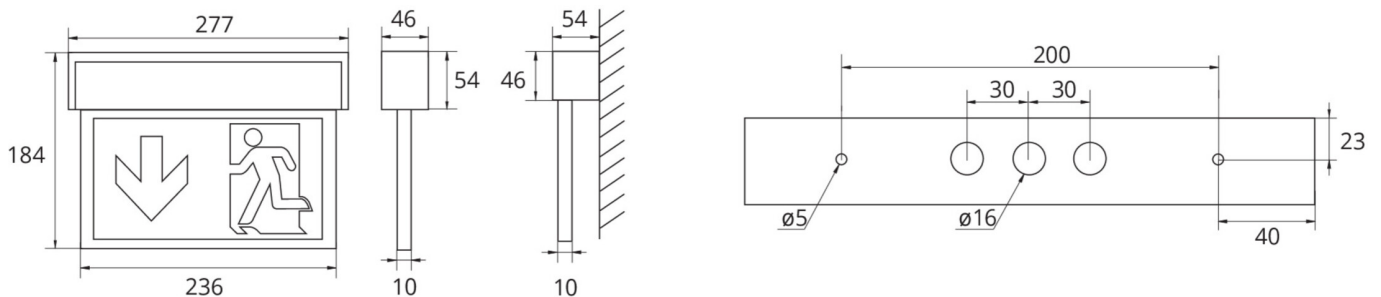

Omgivelsestemperatur DS	-5 °C - 40 °C
Omgivelsestemperatur BS	-5 °C - 40 °C
dybde	54 mm
Bredde	277 mm
Høyde	184 mm
Vekt	0.89
Vekt inkludert emballasje	1.06
Tverrsnitt for tilkobling	2.5 mm²
Koblingsinngang	Ja
Blokkering av nødlys	Nei
Batteritilkobling	Støpsel
Dimmefunksjon	Nei
Lysstrømnettverk	190 lm
Lysstrøm nødsituasjon	85 lm
Tolltariffnummer	94056180
EAN	4260581712372

TEKNISK TEGNING

TILBEHØRSLISTE

DSA -
2PS-EB -