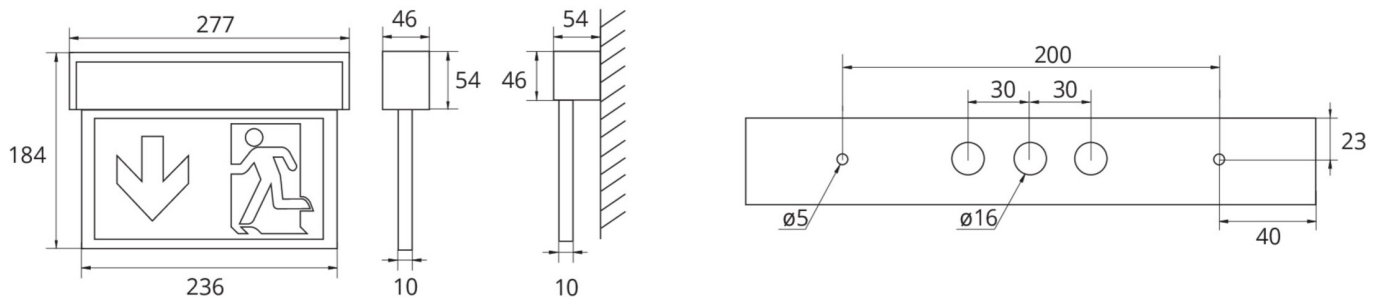

Omgivelsestemperatur DS	-5 °C - 40 °C
Omgivelsestemperatur BS	-5 °C - 40 °C
dybde	54 mm
Bredde	277 mm
Høyde	184 mm
Vekt	0.89
Vekt inkludert emballasje	1.06
Tverrsnitt for tilkobling	2.5 mm²
Koblingsinngang	Ja
Blokkering av nødlys	Nei
Batteritilkobling	Støpsel
Dimmefunksjon	Nei
Lysstrømnettverk	190 lm
Lysstrøm nødsituasjon	190 lm
Tolltariffnummer	94056180
EAN	4260659561529

TEKNISK TEGNING

TILBEHØRSLISTE

DSA -
2PS-EB -