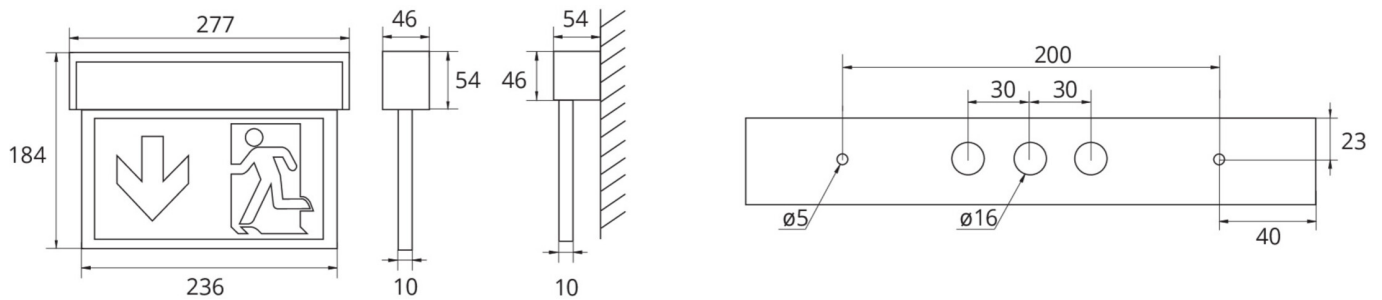

Omgivelsestemperatur DS	-5 °C - 40 °C
Omgivelsestemperatur BS	-5 °C - 40 °C
dybde	54 mm
Bredde	277 mm
Høyde	184 mm
Vekt	0.89
Vekt inkludert emballasje	1.06
Tverrsnitt for tilkobling	2.5 mm²
Koblingsinngang	Ja
Blokkering av nødlys	Nei
Batteritilkobling	Støpsel
Dimmefunksjon	Nei
Lysstrømnettverk	190 lm
Lysstrøm nødsituasjon	190 lm
Tolltariffnummer	94056180
EAN	4260659561536

TEKNISK TEGNING

TILBEHØRSLISTE

DSA -
2PS-EB -