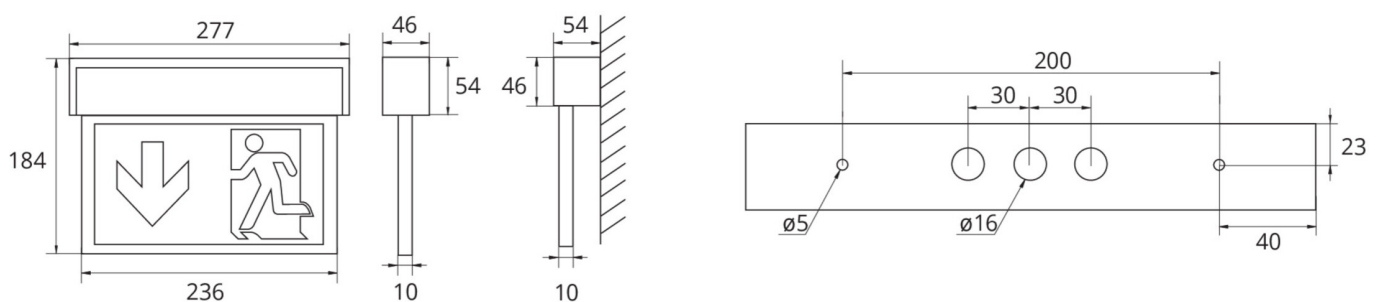

Napięcie wyjściowe	- V
Moc max.	5,3 W
Moc DS	3,9 W
Moc BS	1,5 W
Temperatura otoczenia DS	-5 °C - 40 °C
Temperatura otoczenia BS	-5 °C - 40 °C
Głębokość	54 mm
Szerokość	277 mm
Wysokość	184 mm
Waga	0.89
Waga z opakowaniem	1.06
Przekrój przyłącza	2.5 mm²
Wejście przełączające	Tak
Blokada pracy awaryjnej	Nie
Złącze akumulatora	Wtyczka
Funkcja ściemniania	Nie
Strumień świetlny - praca sieciowa	190 lm
Strumień świetlny - praca awaryjna	190 lm
Kod taryfy celnej	94056180
EAN	4260682149053

RYSUNEK TECHNICZNY

AKCESORIA

DSA - Zawiesie linkowe

2PS-EB -

Od: 16.07.2024 - Zastrzega się prawo do zmian technicznych i błędów.