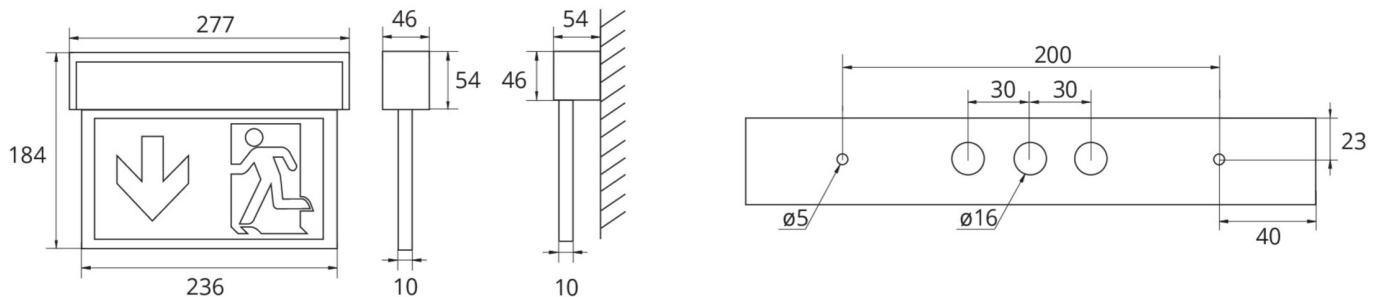

Omgivelsestemperatur DS	-5 °C - 40 °C
Omgivelsestemperatur BS	-5 °C - 40 °C
dybde	54 mm
Bredde	277 mm
Høyde	184 mm
Vekt	0.89
Vekt inkludert emballasje	1.06
Tverrsnitt for tilkobling	2.5 mm²
Koblingsinngang	Ja
Blokkering av nødlys	Nei
Batteritilkobling	Støpsel
Dimmefunksjon	Nei
Lysstrømnettverk	190 lm
Lysstrøm nødsituasjon	190 lm
Tolltariffnummer	94056180
EAN	4260659561062

TEKNISK TEGNING

TILBEHØRSLISTE

DSA -
2PS-EB -