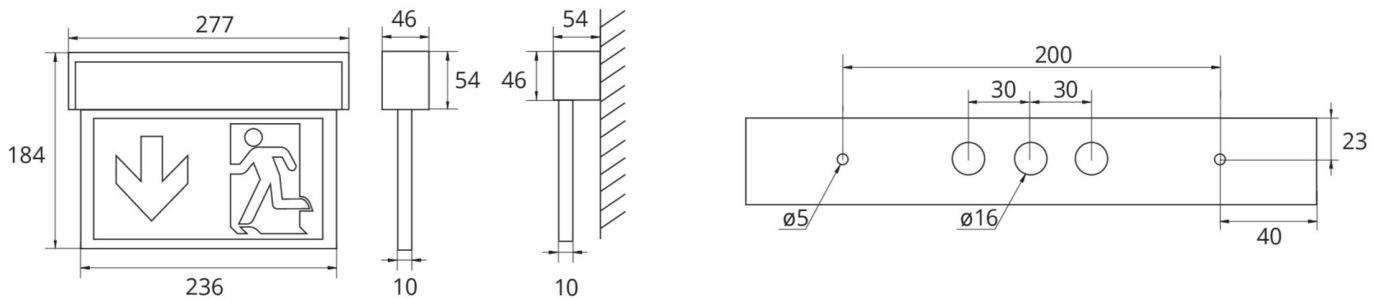

Largeur	277 mm
Hauteur	184 mm
Poids	0.89 kg
Poids avec emballage	1.06 kg
Coupe transversale	2.5 mm
Entrée de commutation L'	Oui
Blocage d'éclairage d'urgence	Non
Connexion batterie	Connecteur
Fonction de gradation	Non
Flux lumineux en fonctionnement du réseau	190 lm
Flux lumineux en fonctionnement d'urgence	190 lm
Numéro du tarif douanier	94056180
Pays d'origine	Allemagne
EAN	4260659561062

DESSIN TECHNIQUE

ACCESSOIRES

DSA -
2PS-EB -