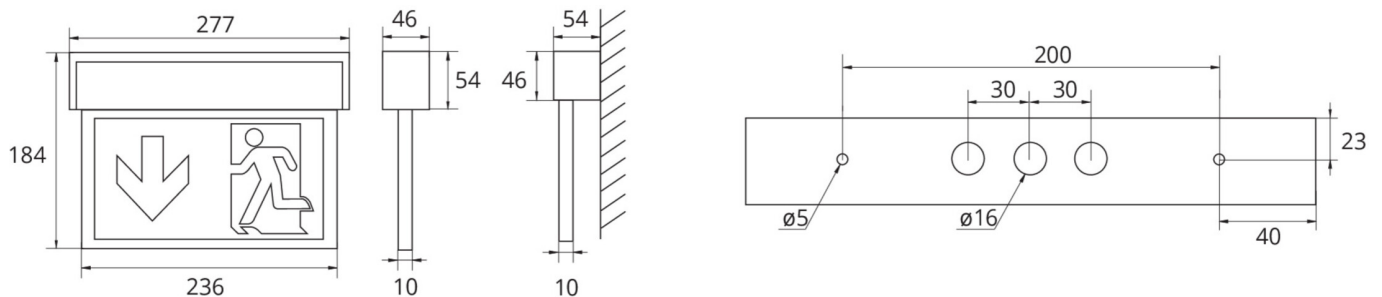

Omgivelsestemperatur DS	-5 °C - 40 °C
Omgivelsestemperatur BS	-5 °C - 40 °C
dybde	54 mm
Bredde	277 mm
Høyde	184 mm
Vekt	0.89
Vekt inkludert emballasje	1.06
Tverrsnitt for tilkobling	2.5 mm²
Koblingsinngang	Ja
Blokkering av nødlys	Nei
Batteritilkobling	Støpsel
Dimmefunksjon	Nei
Lysstrømnettverk	190 lm
Lysstrøm nødsituasjon	190 lm
Tolltariffnummer	94056180
EAN	4260659560904

TEKNISK TEGNING

TILBEHØRSLISTE

DSA -
2PS-EB -