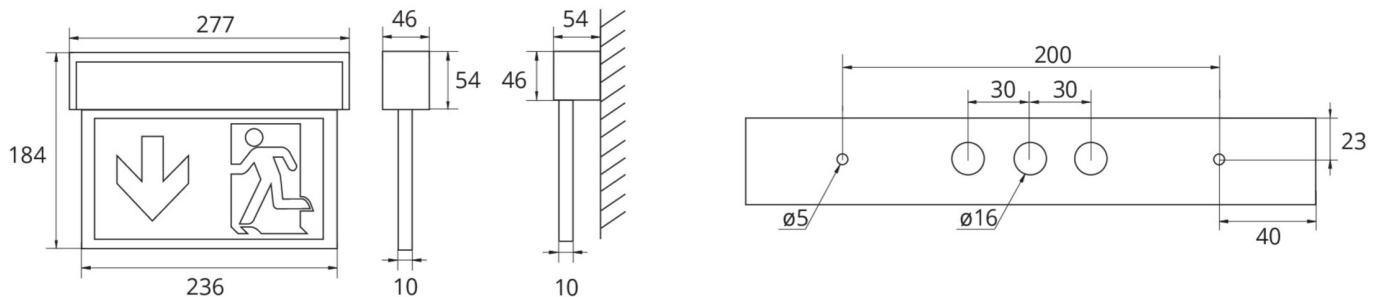

**Art.-Nr: ASMU013WB-WS**  
**Rettungszeichenleuchte Einzelbatterie**  
**Universal, Wireless Basic, 3 h, 22 m, IP40, Aluminium, weiß**

Multifunktionale Aluminium Rettungszeichenleuchte zur Universalmontage. Durch den cleveren Aufbau, sind die Aussparungen zur Leitungseinführung und Befestigung, sowohl für die Decken- als auch Wandmontage integriert. Optisch ansprechende Seitenteile verdecken den Verschlussmechanismus, sodass die Leuchte einen harmonischen und vollständig geschlossenen Eindruck vermittelt.

Mehr Informationen

**TECHNISCHE DATEN**

Leuchtentyp	Rettungszeichenleuchte
Montageart	Universal
Erkennungsweite	22 m
Piktogramm	Set
Leuchtmittel	LED
Gehäusematerial	Aluminium
Gehäusefarbe	weiß
Schutzart (IP)	IP40
Schlagfestigkeit (IK)	3
Zertifizierung	Müllentsorgung, CE, ENEC, TÜV Rheinland Bauart geprüft
Schutzklasse	1
Versorgung	Einzelbatterie
Überwachung	Wireless Basic
Überbrückungszeit	3 h
Batterie	LiFePO4 3,2 V / 3,3 Ah LiFePO4 - Lithium Iron Phosphate Battery
Betriebsart	Bereitschaftsschaltung / Dauerschaltung
Eingangsspannung AC	230 V
Eingangsfrequenz	50 / 60 Hz
Eingangsspannung DC	- V
Leistung max.	5,3 W
Leistung DS	3,9 W

Leistung BS	1,5 W
Tiefe	54 mm
Breite	277 mm
Höhe	184 mm
Gewicht	0.89
Gewicht inkl. Verpackung	1.06
Anschlussquerschnitt	2.5 mm <sup>2</sup>
Schalteingang	Ja
Notlichtblockierung	Nein
Batterieanschluss	Stecker
Dimmfunktion	Nein
Lichtstrom Netz	190 lm
Lichtstrom Not	190 lm
Zolltarifnummer	94056180
Ursprungsland	DEUTSCHLAND
EAN	4260659560904

## TECHNISCHE ZEICHNUNG