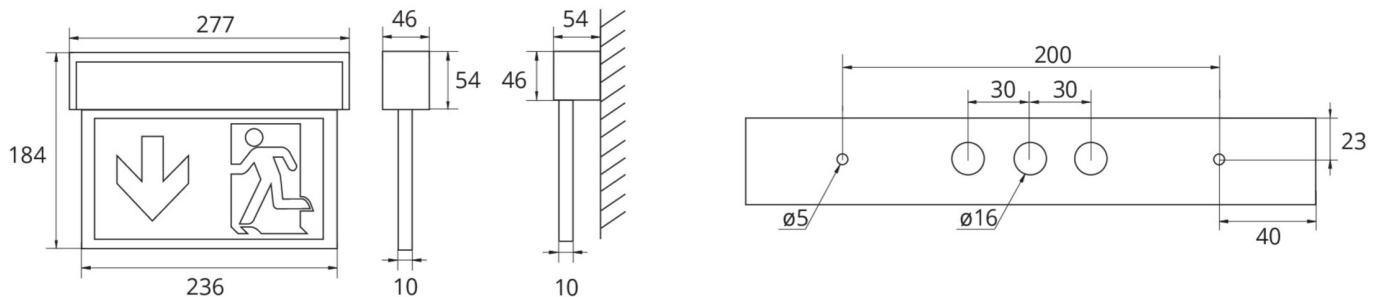

Omgivelsestemperatur DS	-5 °C - 40 °C
Omgivelsestemperatur BS	-5 °C - 40 °C
dybde	54 mm
Bredde	277 mm
Høyde	184 mm
Vekt	0.89
Vekt inkludert emballasje	1.06
Tverrsnitt for tilkobling	2.5 mm²
Koblingsinngang	Ja
Blokkering av nødlys	Nei
Batteritilkobling	Støpsel
Dimmefunksjon	Nei
Lysstrømnettverk	190 lm
Lysstrøm nødsituasjon	190 lm
Tolltariffnummer	94056180
EAN	4260349828260

TEKNISK TEGNING

TILBEHØRSLISTE

DSA -
2PS-EB -