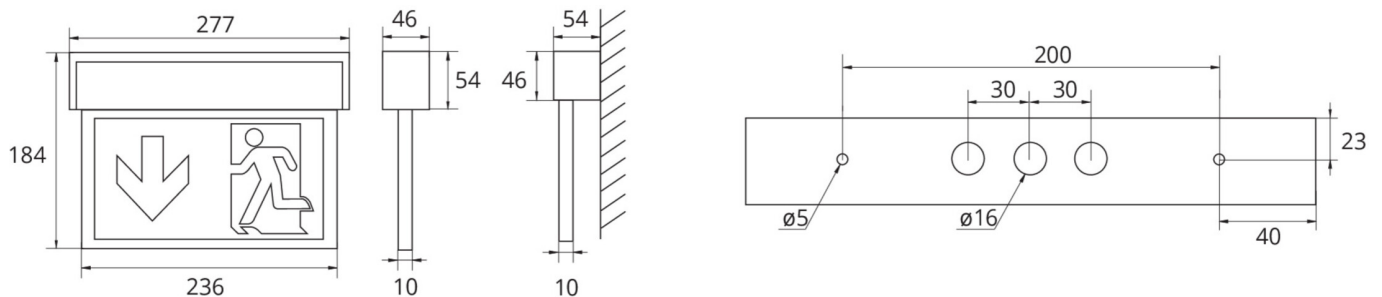

Omgivelsestemperatur DS	-5 °C - 40 °C
Omgivelsestemperatur BS	-5 °C - 40 °C
dybde	54 mm
Bredde	277 mm
Høyde	184 mm
Vekt	0.89
Vekt inkludert emballasje	1.06
Tverrsnitt for tilkobling	2.5 mm²
Koblingsinngang	Ja
Blokkering av nødlys	Nei
Batteritilkobling	Støpsel
Dimmefunksjon	Nei
Lysstrømnettverk	190 lm
Lysstrøm nødsituasjon	190 lm
Tolltariffnummer	94056180
EAN	4260581711955

TEKNISK TEGNING

TILBEHØRSLISTE

DSA -
2PS-EB -