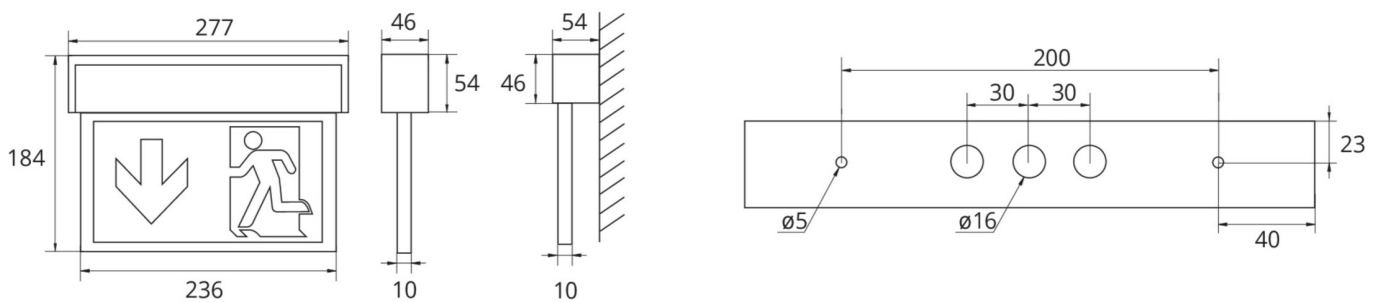

Moc max.	4,6 W
Moc DS	3,3 W
Moc BS	1 W
Temperatura otoczenia DS	-5 °C - 40 °C
Temperatura otoczenia BS	-5 °C - 40 °C
Głębokość	54 mm
Szerokość	277 mm
Wysokość	184 mm
Waga	0.89
Waga z opakowaniem	1.06
Przekrój przyłącza	2.5 mm²
Wejście przełączające	Tak
Blokada pracy awaryjnej	Nie
Złącze akumulatora	Wtyczka
Funkcja ściemniania	Nie
Strumień świetlny - praca sieciowa	190 lm
Strumień świetlny - praca awaryjna	190 lm
Kod taryfy celnej	94056180
EAN	4260682148971

RYSUNEK TECHNICZNY

AKCESORIA

DSA - Zawiesie linkowe
2PS-EB -

Od: 16.07.2024 - Zastrzega się prawo do zmian technicznych i błędów.