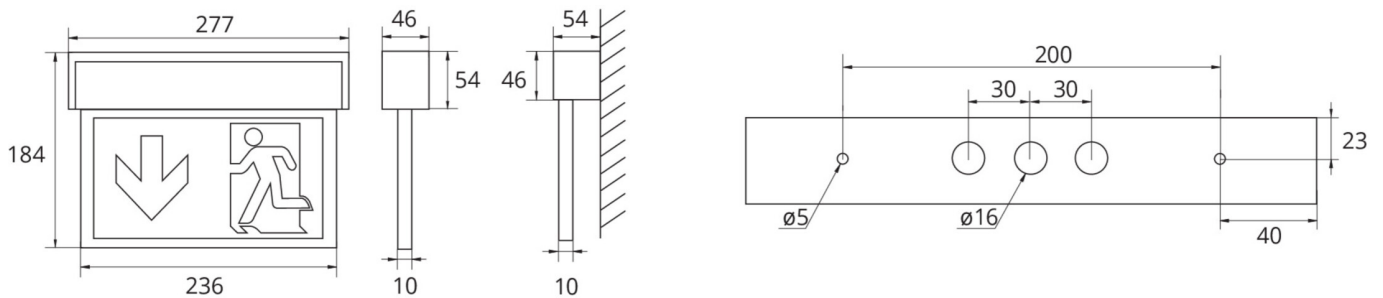

Długość	54 mm
Szerokość	277 mm
Wysokość	184 mm
Waga	0.89 kg
Waga z opakowaniem	1.06 kg
Przekrój przyłącza	2.5 mm
Wejście przełączające L'	Tak
Blokada światła awaryjnego	Nie
Złącze akumulatora	Wtyczka
Funkcja ściemniania	Nie
Strumień świetlny - praca sieciowa	190 lm
Strumień świetlny - praca awaryjna	190 lm
Kod taryfy celnej	94056180
Kraj pochodzenia	Niemcy
EAN	4260682149565

RYSUNEK TECHNICZNY

ACCESSORIES

DSA -
2PS-EB -