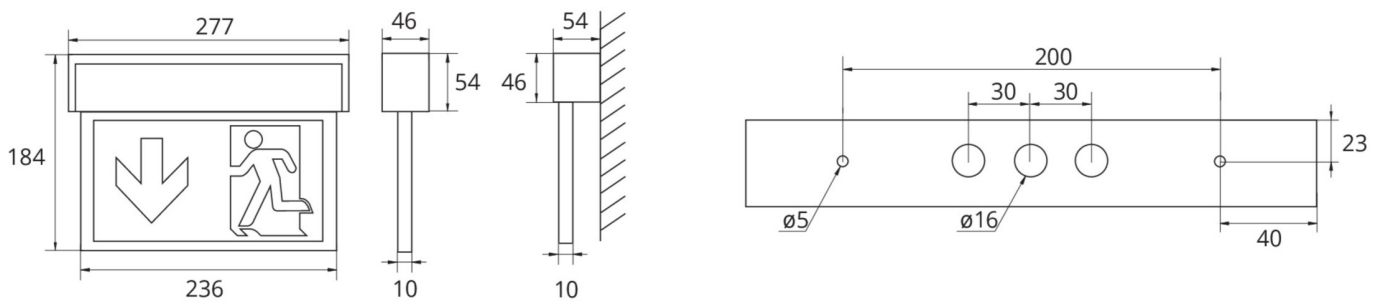

Hauteur	184 mm
Poids	0.89 kg
Poids avec emballage	1.06 kg
Coupe transversale	2.5 mm
Entrée de commutation L'	Oui
Blocage d'éclairage d'urgence	Non
Connexion batterie	Connecteur
Fonction de gradation	Non
Flux lumineux en fonctionnement du réseau	190 lm
Flux lumineux en fonctionnement d'urgence	190 lm
Numéro du tarif douanier	94056180
Pays d'origine	Allemagne
EAN	4260682149565

DESSIN TECHNIQUE

ACCESSOIRES

DSA -
2PS-EB -