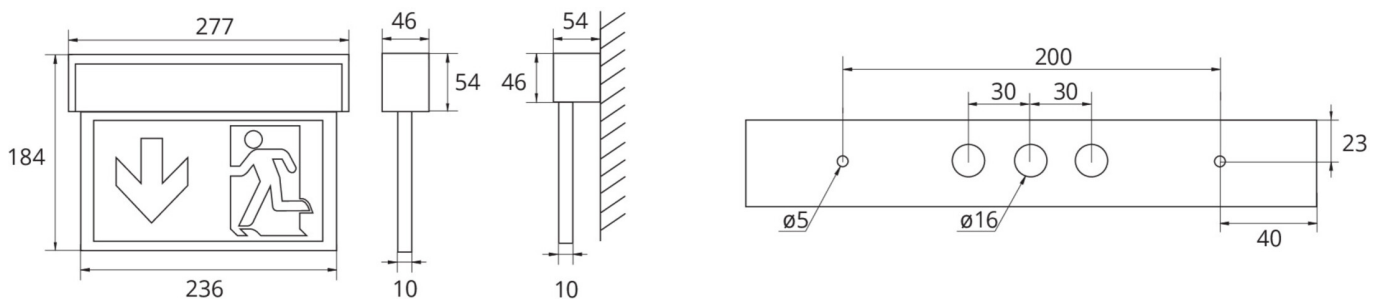

Rettungszeichenleuchte Art.-Nr.: ASMU013-WS-ARGUS

Innovative Aluminium LED Scheibenleuchte für Universalmontage durch Multifunktionalen Leuchtenkörper (Wand/Decke). Geeignet für Dauer- oder Bereitschaftsschaltung. Planungssicherheit durch werkzeuglosen, variablen Einsatz der Piktogramme vor Ort. Piktogrammset (links, rechts, unten, oben, blind) standardmäßig im Lieferumfang enthalten. Aluminiumprofil-Scheibenleuchte nach DIN EN60598-1, DIN EN 60598-2-22 und DIN EN 1838.

TECHNISCHE DATEN

Leuchtentyp	Rettungszeichenleuchte
Montageart	Universal
Erkennungsweite	22 m
Piktogramm	Set
Leuchtmittel	LED
Gehäusematerial	Aluminium
Farbe	Alu eloxiert
Schutzart IP	40
Schlagfestigkeitsgrad IK	3
Schutzklasse	1
Versorgung	Einzelbatterie
Überbrückungszeit	3 h
Batterie	3,2V / 3,3 Ah LiFePO4
Betriebsart	DS/BS
Eingangsspannung AC	230 V
Eingangsfrequenz Hz	50 / 60 Hz
Eingangsspannung DC	- V
Leistung max.	5,3 W
Leistung DS	3,9 W
Leistung BS	1,5 W
Umgebungstemp. DS	-5 °C / 40 °C
Umgebungstemp. BS	-5 °C / 40 °C
Länge	54 mm
Breite	277 mm

Höhe	184 mm
Gewicht	0.89 kg
Gewicht inkl. Verp.	1.06 kg
Anschlussquerschnitt	2.5 mm
Schalteingang L'	Ja
Notlichtblockierung	Nein
Batterieanschluss	Stecker
Dimmfunktion	Nein
Lichtstrom Netz	190 lm
Lichtstrom Not	190 lm
Zolltarifnummer	94056180
Ursprungsland	Deutschland
EAN	4260682149565

TECHNISCHE ZEICHNUNG

ZUBEHÖR

- DSA - Seilaufhängung (Standardlänge 1,5m)
- 2PS-EB - 2x PS - Pendel Silber 500mm vorverdrahtet