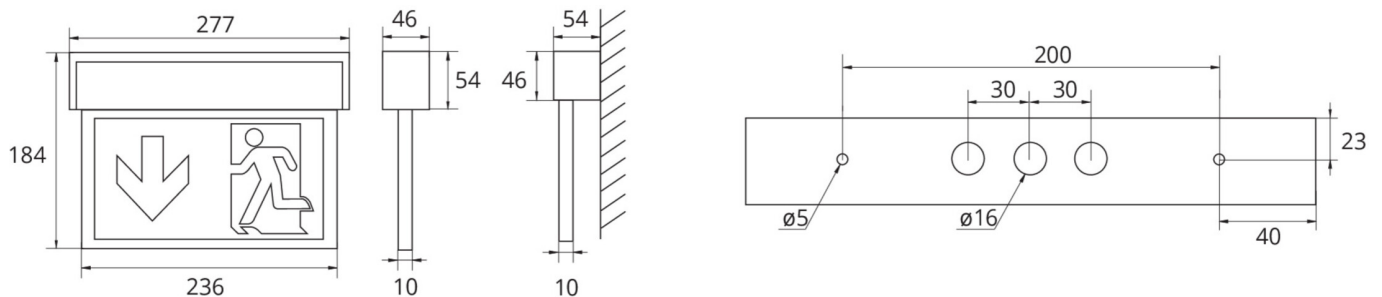

Omgivelsestemperatur DS	-5 °C - 40 °C
Omgivelsestemperatur BS	-5 °C - 40 °C
dybde	54 mm
Bredde	277 mm
Høyde	184 mm
Vekt	0.89
Vekt inkludert emballasje	1.06
Tverrsnitt for tilkobling	2.5 mm²
Koblingsinngang	Ja
Blokkering av nødlys	Nei
Batteritilkobling	Støpsel
Dimmefunksjon	Nei
Lysstrømnettverk	190 lm
Lysstrøm nødsituasjon	190 lm
Tolltariffnummer	94056180
EAN	4260659561505

TEKNISK TEGNING

TILBEHØRSLISTE

DSA -
2PS-EB -