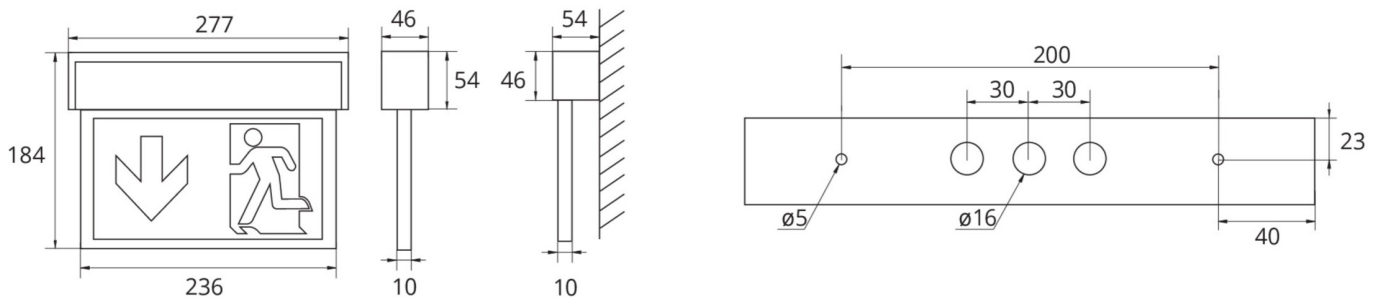

Omgivelsestemperatur DS	-5 °C - 40 °C
Omgivelsestemperatur BS	-5 °C - 40 °C
dybde	54 mm
Bredde	277 mm
Høyde	184 mm
Vekt	0.89
Vekt inkludert emballasje	1.06
Tverrsnitt for tilkobling	2.5 mm²
Koblingsinngang	Ja
Blokkering av nødlys	Nei
Batteritilkobling	Støpsel
Dimmefunksjon	Nei
Lysstrømnettverk	190 lm
Lysstrøm nødsituasjon	190 lm
Tolltariffnummer	94056180
EAN	4260659561512

TEKNISK TEGNING

TILBEHØRSLISTE

DSA -
2PS-EB -