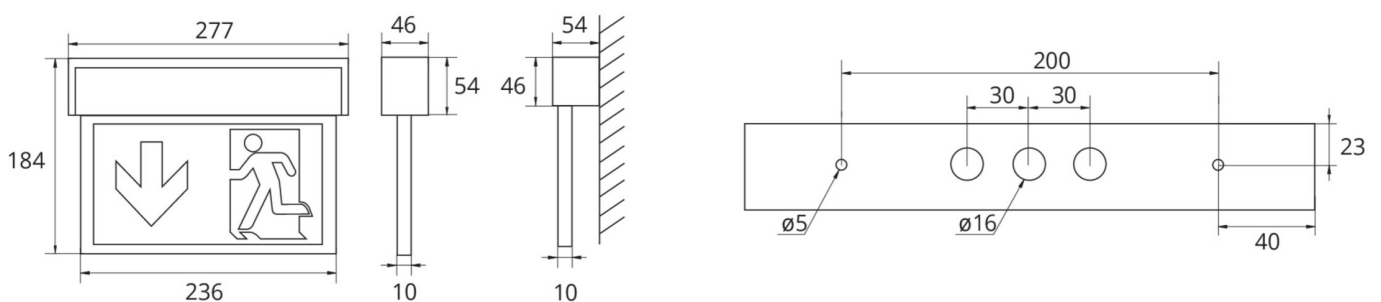

Napięcie wyjściowe	- V
Moc max.	5,3 W
Moc DS	3,9 W
Moc BS	1,5 W
Temperatura otoczenia DS	-5 °C - 40 °C
Temperatura otoczenia BS	-5 °C - 40 °C
Głębokość	54 mm
Szerokość	277 mm
Wysokość	184 mm
Waga	0.89
Waga z opakowaniem	1.06
Przekrój przyłącza	2.5 mm²
Wejście przełączające	Tak
Blokada pracy awaryjnej	Nie
Złącze akumulatora	Wtyczka
Funkcja ściemniania	Nie
Strumień świetlny - praca sieciowa	190 lm
Strumień świetlny - praca awaryjna	190 lm
Kod taryfy celnej	94056180
EAN	4260682149008

RYSUNEK TECHNICZNY

AKCESORIA

DSA - Zawiesie linkowe

2PS-EB -

Od: 16.07.2024 - Zastrzega się prawo do zmian technicznych i błędów.