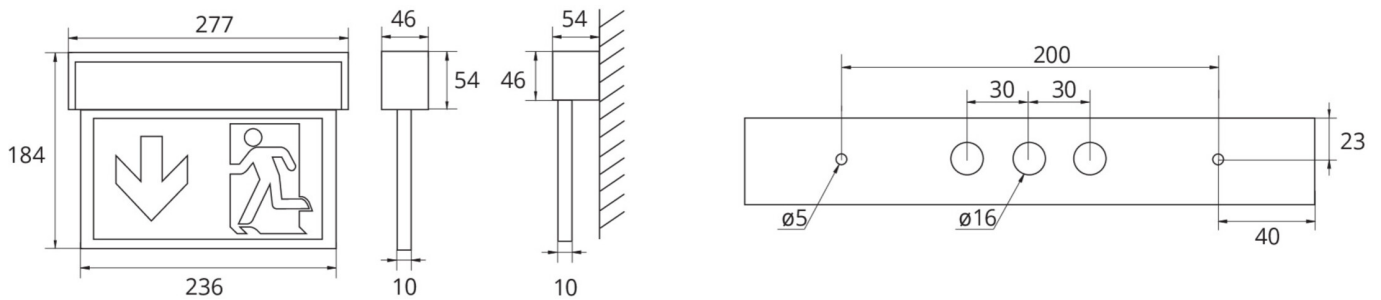

Omgivelsestemperatur DS	-5 °C - 40 °C
Omgivelsestemperatur BS	-5 °C - 40 °C
dybde	54 mm
Bredde	277 mm
Høyde	184 mm
Vekt	0.89
Vekt inkludert emballasje	1.06
Tverrsnitt for tilkobling	2.5 mm²
Koblingsinngang	Ja
Blokkering av nødlys	Nei
Batteritilkobling	Støpsel
Dimmefunksjon	Nei
Lysstrømnettverk	190 lm
Lysstrøm nødsituasjon	190 lm
Tolltariffnummer	94056180
EAN	4260659561116

TEKNISK TEGNING

TILBEHØRSLISTE

DSA -
2PS-EB -