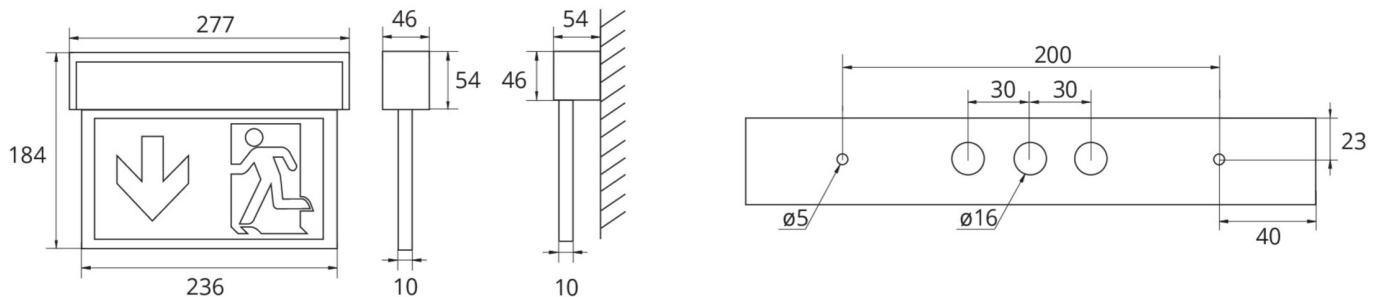

Omgivelsestemperatur DS	-5 °C - 40 °C
Omgivelsestemperatur BS	-5 °C - 40 °C
dybde	54 mm
Bredde	277 mm
Høyde	184 mm
Vekt	0.89
Vekt inkludert emballasje	1.06
Tverrsnitt for tilkobling	2.5 mm²
Koblingsinngang	Ja
Blokkering av nødlys	Nei
Batteritilkobling	Støpsel
Dimmefunksjon	Nei
Lysstrømnettverk	190 lm
Lysstrøm nødsituasjon	190 lm
Tolltariffnummer	94056180
EAN	4260659560898

TEKNISK TEGNING

TILBEHØRSLISTE

DSA -
2PS-EB -