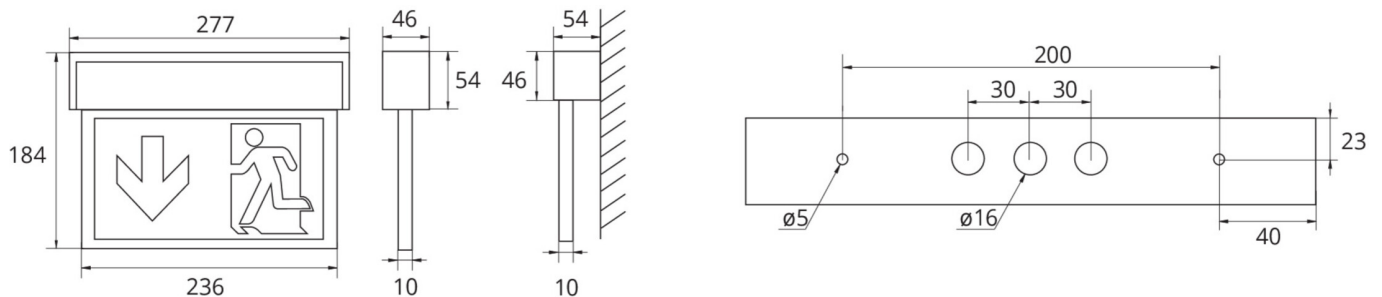

Omgivelsestemperatur DS	-5 °C - 40 °C
Omgivelsestemperatur BS	-5 °C - 40 °C
dybde	54 mm
Bredde	277 mm
Høyde	184 mm
Vekt	0.89
Vekt inkludert emballasje	1.06
Tverrsnitt for tilkobling	2.5 mm²
Koblingsinngang	Ja
Blokkering av nødlys	Nei
Batteritilkobling	Støpsel
Dimmefunksjon	Nei
Lysstrømnettverk	190 lm
Lysstrøm nødsituasjon	190 lm
Tolltariffnummer	94056180
EAN	4260682144355

TEKNISK TEGNING

TILBEHØRSLISTE

DSA -
2PS-EB -