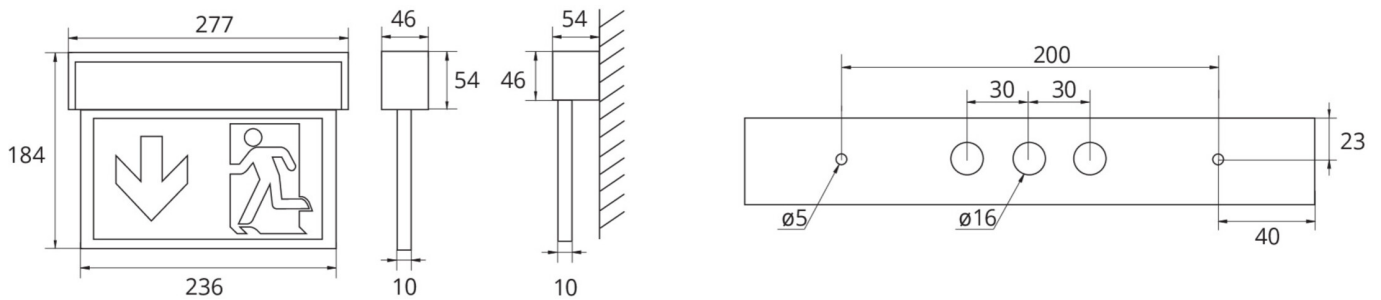

Omgivelsestemperatur DS	-5 °C - 40 °C
Omgivelsestemperatur BS	-5 °C - 40 °C
dybde	54 mm
Bredde	277 mm
Høyde	184 mm
Vekt	0.89
Vekt inkludert emballasje	1.06
Tverrsnitt for tilkobling	2.5 mm²
Koblingsinngang	Ja
Blokkering av nødlys	Nei
Batteritilkobling	Støpsel
Dimmefunksjon	Nei
Lysstrømnettverk	190 lm
Lysstrøm nødsituasjon	190 lm
Tolltariffnummer	94056180
EAN	4260682144362

TEKNISK TEGNING

TILBEHØRSLISTE

DSA -
2PS-EB -