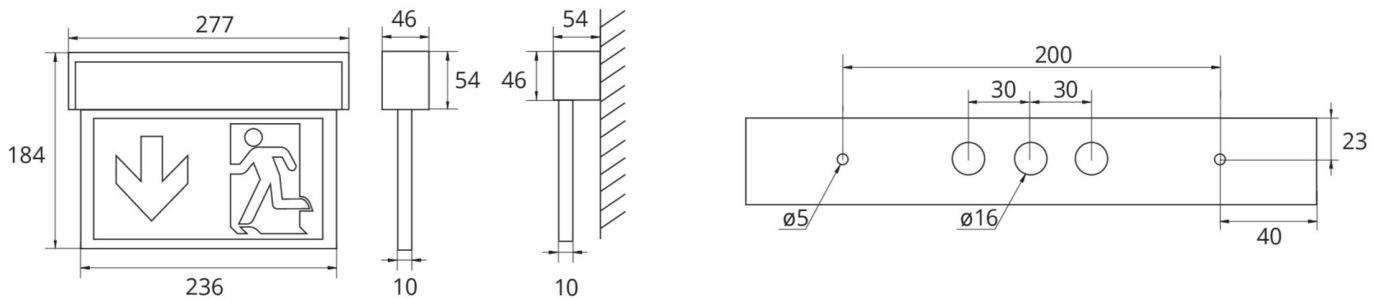

Rettungszeichenleuchte Art.-Nr.: ASMU011SC-WS

Innovative Aluminium LED Scheibenleuchte für Universalmontage durch Multifunktionalen Leuchtenkörper (Wand/Decke). Geeignet für Dauer- oder Bereitschaftsschaltung. Planungssicherheit durch werkzeuglosen, variablen Einsatz der Piktogramme vor Ort. Piktogrammset (links, rechts, unten, oben, blind) standardmäßig im Lieferumfang enthalten. Aluminiumprofil-Scheibenleuchte nach DIN EN60598-1, DIN EN 60598-2-22 und DIN EN 1838.

TECHNISCHE DATEN

Leuchtentyp	Rettungszeichenleuchte
Montageart	Universal
Erkennungsweite	22 m
Piktogramm	Set
Leuchtmittel	LED
Gehäusematerial	Aluminium
Farbe	RAL 9003
Schutzart IP	40
Schlagfestigkeitsgrad IK	3
Schutzklasse	1
Versorgung	Einzelbatterie
Überwachung	SC - SelfControl
Überbrückungszeit	1 h
Batterie	3,2V / 0,57Ah LiFePO4
Betriebsart	DS/BS
Eingangsspannung AC	230 V
Eingangsfrequenz Hz	50 / 60 Hz
Eingangsspannung DC	- V
Leistung max.	4,6 W
Leistung DS	3,3 W
Leistung BS	1 W
Umgebungstemp. DS	-5 °C / 40 °C
Umgebungstemp. BS	-5 °C / 40 °C
Länge	54 mm

Breite	277 mm
Höhe	184 mm
Gewicht	0.83 kg
Gewicht inkl. Verp.	1 kg
Anschlussquerschnitt	2.5 mm
Schalteingang L'	Ja
Notlichtblockierung	Nein
Batterieanschluss	Stecker
Dimmfunktion	Nein
Lichtstrom Netz	190 lm
Lichtstrom Not	190 lm
Zolltarifnummer	94056180
Ursprungsland	Deutschland
EAN	4260682144362

TECHNISCHE ZEICHNUNG

ZUBEHÖR

- DSA - Seilaufhängung (Standardlänge 1,5m)
- 2PS-EB - 2x PS - Pendel Silber 500mm vorverdrahtet