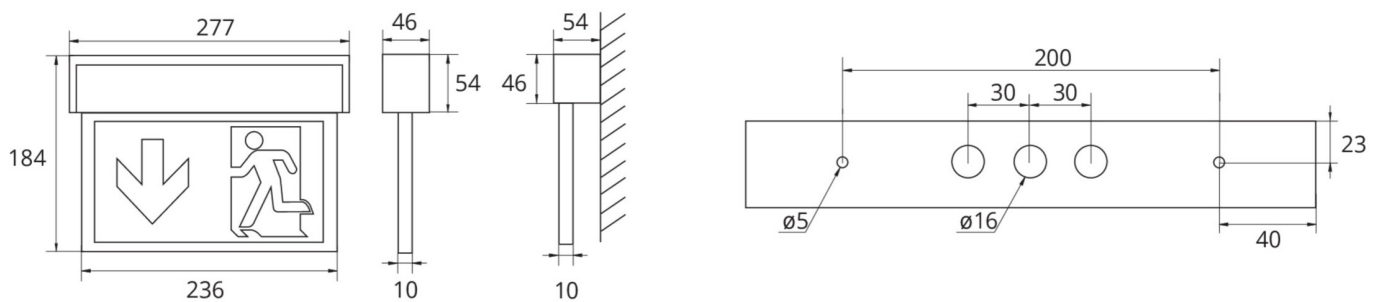

Inngangsfrekvens	50 Hz
Ingangsspenning DC	- V
Maks effekt.	3,1 W
Ytelse DS	3,1 W
Ytelse BS	1,4 W
Omgivelsestemperatur DS	-5 °C to 40 °C
Omgivelsestemperatur BS	-5 °C to 40 °C
dybde	54 mm
Bredde	277 mm
Høyde	184 mm
Vekt	0.9
Vekt inkludert emballasje	1.07
Tverrsnitt for tilkobling	2.5 mm²
Koblingsinngang	Ja
Blokkering av nødlys	Nei
Batteritilkobling	Støpsel
Dimmefunksjon	Nei
Tolltariffnummer	94056180
EAN	4260349828253

TEKNISK TEGNING

TILBEHØRSLISTE

DSA - Tauoppheng

2PS-EB - Pendel