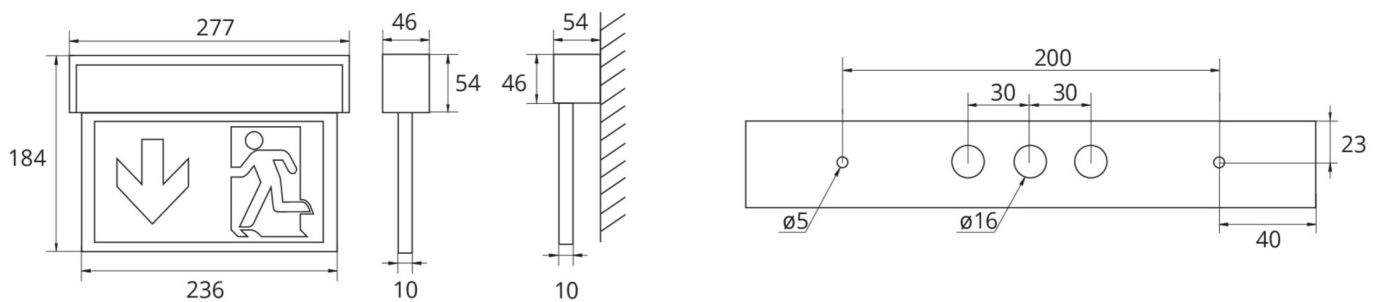

Inngangsfrekvens	50 Hz
Inngangsspenning DC	- V
Maks effekt.	3,6 W
Ytelse DS	3,6 W
Ytelse BS	1,9 W
Omgivelsestemperatur DS	-5 °C to 40 °C
Omgivelsestemperatur BS	-5 °C to 40 °C
dybde	54 mm
Bredde	277 mm
Høyde	184 mm
Vekt	0.9
Vekt inkludert emballasje	1.07
Tverrsnitt for tilkobling	2.5 mm²
Koblingsinngang	Ja
Blokkering av nødlys	Nei
Batteritilkobling	Støpsel
Dimmefunksjon	Nei
Tolltariffnummer	94056180
EAN	4260349824552

TEKNISK TEGNING

TILBEHØRSLISTE

- DSA - Tauoppheng
- 2PS-EB - Pendel
- NIMH4805S.ST - Batteri