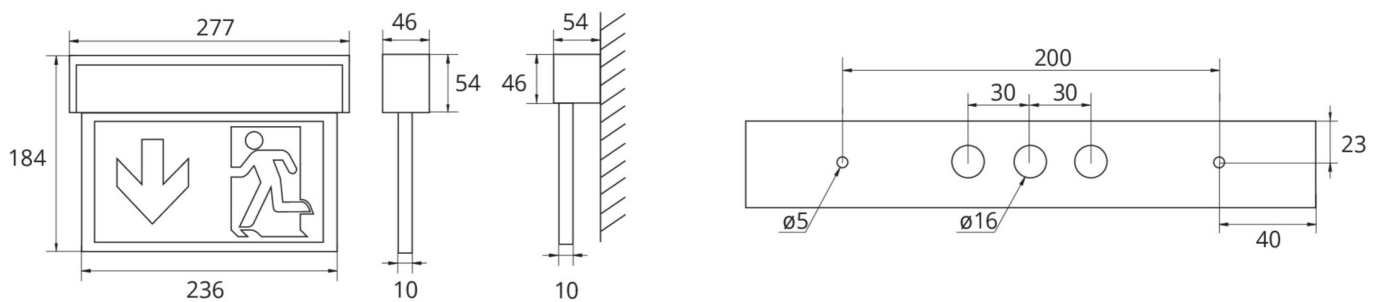

Inngangsfrekvens	50 Hz
Inngangsspenning DC	- V
Maks effekt.	3,6 W
Ytelse DS	3,6 W
Ytelse BS	1,9 W
Omgivelsestemperatur DS	-5 °C to 40 °C
Omgivelsestemperatur BS	-5 °C to 40 °C
dybde	54 mm
Bredde	277 mm
Høyde	184 mm
Vekt	0.9
Vekt inkludert emballasje	1.07
Tverrsnitt for tilkobling	2.5 mm²
Koblingsinngang	Ja
Blokkering av nødlys	Nei
Batteritilkobling	Støpsel
Dimmefunksjon	Nei
Tolltariffnummer	94056180
EAN	4260581711825

TEKNISK TEGNING

TILBEHØRSLISTE

DSA - Tauoppheng

2PS-EB - Pendel