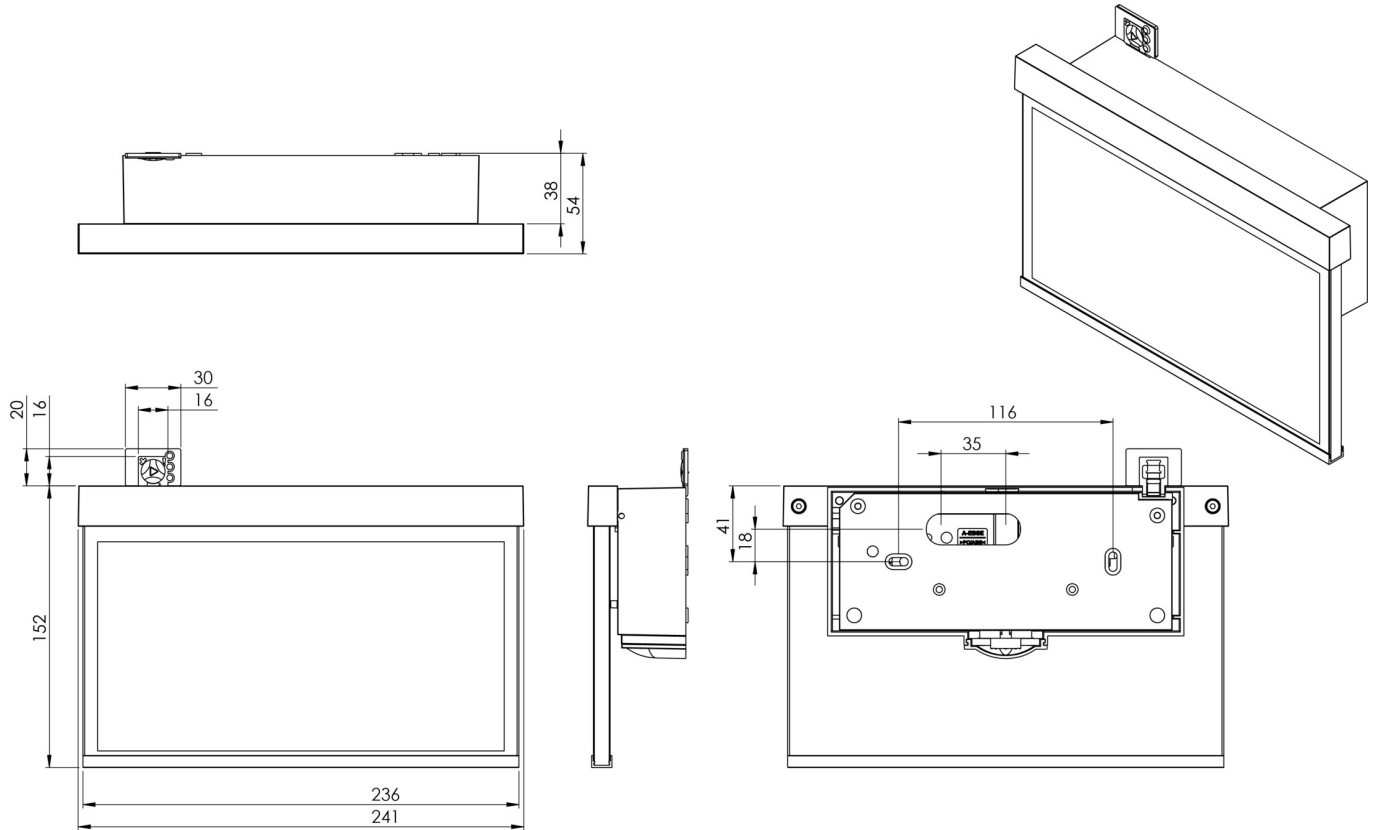

TEKNISK TEGNING

TILBEHØRSLISTE

BALLPLX-AM -

AM-X-APA - AM/AX utenpåliggende adapter

LIGNENDE PRODUKTER

Varenr.	Bilde	overvåkning	omsorg	Farge	investering	Automatisk inspeksjonsbok	Vedlikehold-sinnsats	fjernvedlikehold	maks. lys	Individuell lys-overvåking
AMWT009ML-AZ		Sentral strømforsyning (ML)	Sentral strømforsyning	RAL 7016	€€€	Ja	lav	Ja	1920 kroner per system	sentralt
AMWT009ML-E		Sentral strømforsyning (ML)	Sentral strømforsyning	Edelstahl	€€€	Ja	lav	Ja	1920 kroner per system	sentralt

Fra: 23.08.2024 - Det tas forbehold om tekniske endringer og feil.