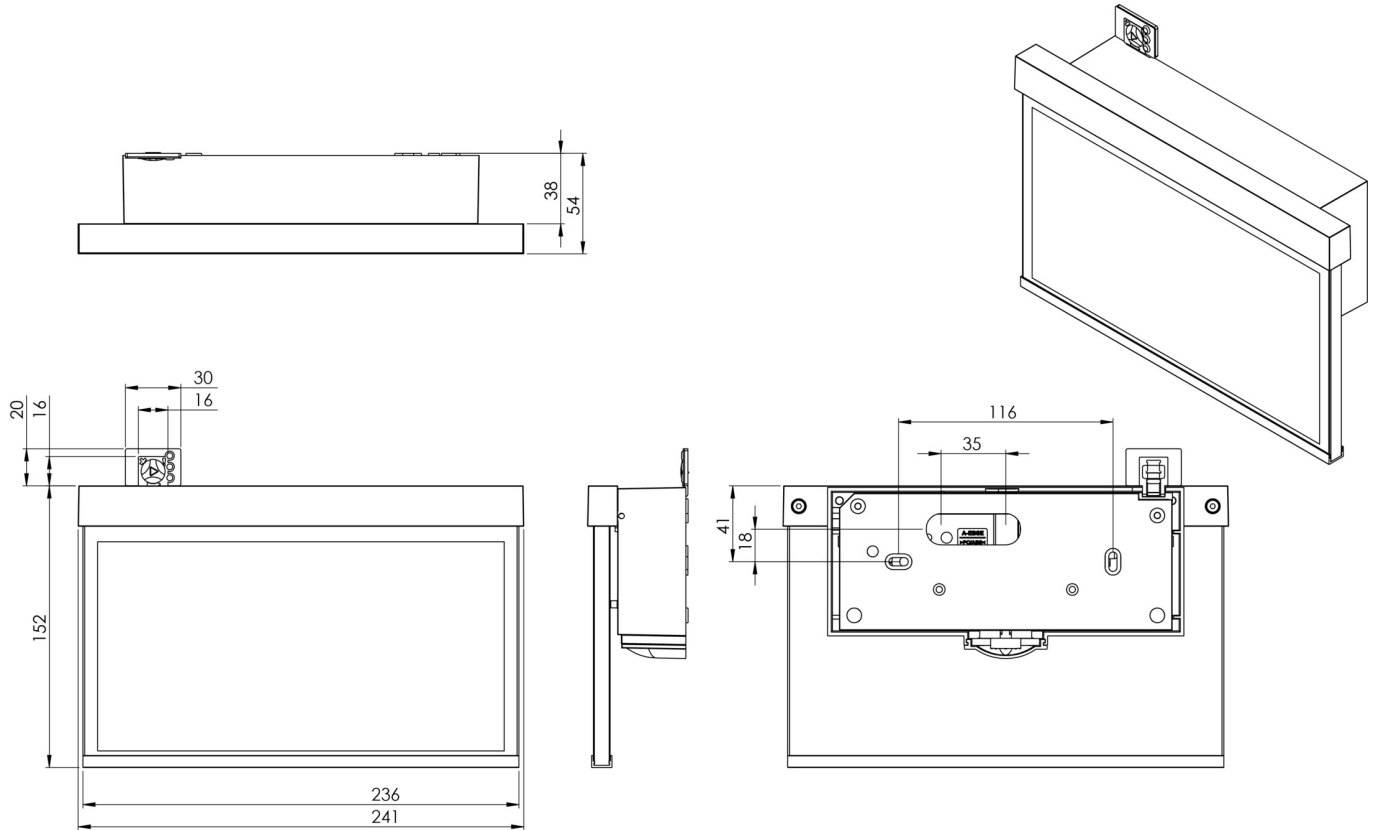

TEKNISK TEGNING

TILBEHØRSLISTE

BALLPLX-AM -

AM-X-APA - AM/AX utenpåliggende adapter

LIGNENDE PRODUKTER

Varenr.	Bilde	overvåkning	omsorg	Farge	investering	Automatisk inspeksjonsbok	Vedlikehold-sinnsats	fjernvedlikehold	maks. lys	Individuell lys-overvåking
AMWT009ML		Sentral strømforsyning (ML)	Sentral strømforsyning	RAL 9003	€€€	Ja	lav	Ja	1920 kroner per system	sentralt
AMWT009ML-AZ		Sentral strømforsyning (ML)	Sentral strømforsyning	RAL 7016	€€€	Ja	lav	Ja	1920 kroner per system	sentralt

Fra: 23.08.2024 - Det tas forbehold om tekniske endringer og feil.